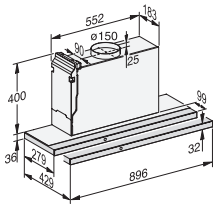

DAS 4931 125 Edition
Hotă îngustă
cu comenzi intuitive SmartControl

DAS4930, DAS4931, Installation drawings