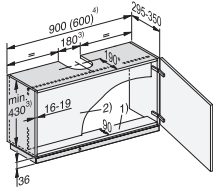

DAS 4931 125 Edition
Hotă îngustă
cu comenzi intuitive SmartControl

DAS4930, DAS4931, Installation drawings