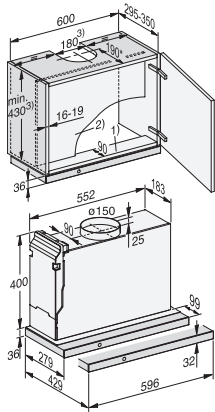

DAS 4631 125 Edition
Hotă îngustă
cu comenzi intuitive SmartControl

EAN: 4002516771616 / Numărul materialului: 12459980 /
Vechi Numărul materialului: 28S4631BD

Înălțime boltă în mm	36
Adâncime boltă în mm	273
Greutate netă în kg	12,0
Lungime cablu de alimentare în m	1,5
Fișă standard montată	•
Înălțime minimă deasupra plitelor electrice în mm	450
Distanță de siguranță minimă deasupra plitelor cu gaz (putere totală max. 12,6 kW, arzător ≤ 4,5 kW) în mm	650
Număr de faze	1
Putere electrică totală în kW	0,16
Tensiune în V	230
Tensiune nominală siguranță în A	10
Frecvență în Hz	50
Note referitoare la instalare	
Racord tubulatură de evacuare în sus	•
Diametrul conductei de evacuare în mm	150
Accesorii furnizate	
Clapetă unisens	•
Voucher pentru filtru DKF 31-S Sensitive AirClean	•

DAS 4631 125 Edition
Hotă îngustă
cu comenzi intuitive SmartControl

DAS4630, DAS4631, Installation drawings