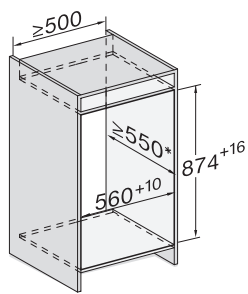

FNS 7140 C

Congelator integrat

cu tehnologie fără gheață și patru sertare de congelare pentru confort maxim.