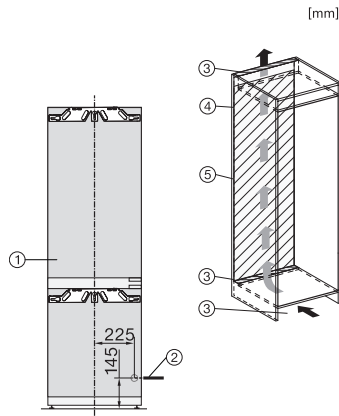

KFN 7785 C

Combină frigorifică integrată

FlexiLight 2.0, Freeze&Cool, NoFrost și Mylce pentru confort individual.

KFN7734C, KFN7734F, KFN7734D, KFN7764D, KFN7785D, KFN7744E, KFN7774D, installation (footnote*) (installation drawings)