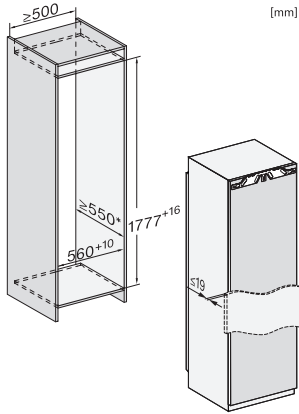

K 7798 C L

Frigider încastrat

cu ActiveDoor, PerfectFresh Active $ 4* comp. congelare pentru confort maxim.

FNS7794D L, FNS7794D R, K7797C L, K7797C R, K7798C L, built-in (installation (*footnote) (installation drawings)