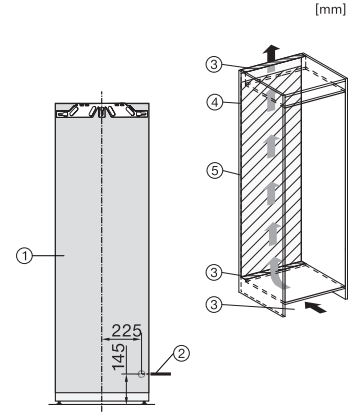

K 7798 C L

Frigider încastrat

cu ActiveDoor, PerfectFresh Active \$ 4* comp. congelare pentru confort maxim.

EAN: 4002516748076 / Numărul materialului: 12445000 /

Vechi Numărul materialului: 36779801EU1

Date tehnice	
Lățime minimă nișă în mm	560
Lățime maximă nișă în mm	570
Înălțime minimă nișă în mm	1777
Înălțime maximă nișă în mm	1793
Adâncime nișă în mm	550
Lățime aparat electrocasnic în mm	559
Înălțime aparat electrocasnic în mm	1770
Adâncime aparat electrocasnic în mm	546
Greutate în kg	73,2
Tehnologie de balama a ușii	Ușă fixă
Greutate max. ușă frontală – frigider, în kg	26
Clasa climatică	SN-T
Compartiment frigider în l	250
incluzând și zona PerfectFresh în l	98
Compartiment congelator 4* în l	27
Compartiment cămară în l	250
Capacitate utilă totală în l	276
Timp de păstrare în caz de defecțiune în ore	14
Capacitate congelator în kg/24 ore	2,00
Clasa de emisii de zgomot acustic în aer (A-D)	B
Emisii sonore în dB(A) re 1 pW	33
Consum de curent (mA)	1200
Tensiune în V	220-240
Tensiune nominală siguranță în A	10
Număr de faze	1
Frecvență în Hz	50-60
Lungime cablu de alimentare în m	2,2
Înlocuirea lămpilor	Servicii pentru Clienți
Accesorii furnizate	
Tavă de ouă	•
Cutie organizare PerfectFresh	•

FNS7794D L, FNS7794D R, K7797C L, K7797C R, K7798C L, side view (installation drawings)

K7797C L, K7797C R, K7797C R, K7798C L, K7798C R, installation (footnote*) (installation drawings)