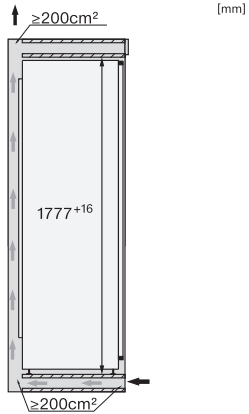

FNS7794D L, FNS7794D R, K7797C L, K7797C R, K7798C L, side view (installation drawings)