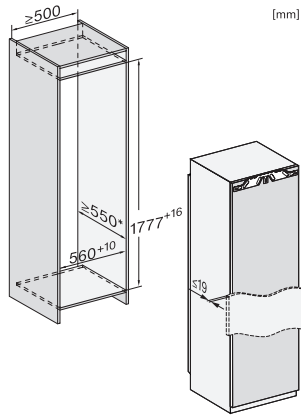

K 7798 C L

Frigider încorporabil, înălțime nișă 178 cm
cu ActiveDoor, PerfectFresh Active \$ 4* comp. congelare pentru confort maxim.

EAN: 4002516748076 / Numărul materialului: 12445000 /
Vechi Numărul materialului: 36779801EU1

Consum de energie în 24 h în kWh 0,35

Siguranță	
Funcția de blocare	•
Alarmă acustică ușă	•
Alarmă optică pentru ușă	•
Date tehnice	
Lățime minimă nișă în mm	560
Lățime maximă nișă în mm	570
Înălțime minimă nișă în mm	1777
Înălțime maximă nișă în mm	1793
Adâncime nișă în mm	550
Lățime aparat electrocasnic în mm	559
Înălțime aparat electrocasnic în mm	1770
Adâncime aparat electrocasnic în mm	546
Greutate în kg	73,2
Tehnologie de balama a ușii	Ușă fixă
Greutate max. ușă frontală – frigider, în kg	26
Clasa climatică	SN-T
Compartiment frigider în l	250
incluzând și zona PerfectFresh în l	98
Compartiment congelator 4* în l	27
Capacitate utilă totală în l	276
Timp de păstrare în caz de defectăune în ore	14
Capacitate congelator în kg/24 ore	2,00
Clasa de emisii de zgomot acustic în aer (A–D)	B
Emisii sonore în dB(A) re 1 pW	33
Consum de curent (mA)	1200
Tensiune în V	220-240
Tensiune nominală siguranță în A	10
Număr de faze	1
Frecvență în Hz	50-60
Lungime cablu de alimentare în m	2,2
Înlocuirea lămpilor	Servicii pentru Clienți
Accesorii furnizate	
Tavă de ouă	•
Cutie organizare PerfectFresh	•

K 7798 C L

Frigider încorporabil, înălțime nișă 178 cm
cu ActiveDoor, PerfectFresh Active Ş 4* comp. congelare pentru confort maxim.

FNS7794D L, FNS7794D R, K7797C L, K7797C R,
K7798C L, built-in

FNS7794D L, FNS7794D R, K7797C L, K7797C R,
K7798C L, side view