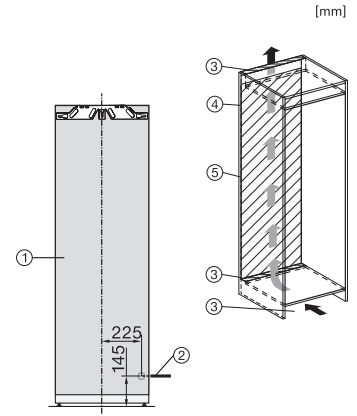

Consum de energie în 24 h în kWh 0,35

Siguranță	
Funcția de blocare	•
Alarmă acustică ușă	•
Alarmă optică pentru ușă	•
Date tehnice	
Lățime minimă nișă în mm	560
Lățime maximă nișă în mm	570
Înălțime minimă nișă în mm	1777
Înălțime maximă nișă în mm	1793
Adâncime nișă în mm	550
Lățime aparat electrocasnic în mm	559
Înălțime aparat electrocasnic în mm	1770
Adâncime aparat electrocasnic în mm	546
Greutate în kg	73,2
Tehnologie de balama a ușii	Ușă fixă
Greutate max. ușă frontală – frigider, în kg	26
Clasa climatică	SN-T
Compartiment frigider în l	250
incluzând și zona PerfectFresh în l	98
Compartiment congelator 4* în l	27
Capacitate utilă totală în l	276
Timp de păstrare în caz de defectăune în ore	14
Capacitate congelator în kg/24 ore	2,00
Clasa de emisii de zgomot acustic în aer (A–D)	B
Emisii sonore în dB(A) re 1 pW	33
Consum de curent (mA)	1200
Tensiune în V	220-240
Tensiune nominală siguranță în A	10
Număr de faze	1
Frecvență în Hz	50-60
Lungime cablu de alimentare în m	2,2
Înlocuirea lămpilor	Servicii pentru Clienți
Accesorii furnizate	
Tavă de ouă	•
Cutie organizare PerfectFresh	•

K 7798 C L

Frigider încorporabil, înălțime nișă 178 cm
cu ActiveDoor, PerfectFresh Active Ş 4* comp. congelare pentru confort maxim.

FNS7794D L, FNS7794D R, K7797C L, K7797C R,
K7798C L, built-in

FNS7794D L, FNS7794D R, K7797C L, K7797C R,
K7798C L, side view