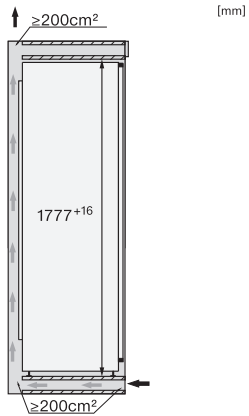

Consum de energie în 24 h în kWh 0,35

Siguranță	
Funcția de blocare	•
Alarmă acustică ușă	•
Alarmă optică pentru ușă	•
Date tehnice	
Lățime minimă nișă în mm	560
Lățime maximă nișă în mm	570
Înălțime minimă nișă în mm	1777
Înălțime maximă nișă în mm	1793
Adâncime nișă în mm	550
Lățime aparat electrocasnic în mm	559
Înălțime aparat electrocasnic în mm	1770
Adâncime aparat electrocasnic în mm	546
Greutate în kg	73,2
Tehnologie de balama a ușii	Ușă fixă
Greutate max. ușă frontală – frigider, în kg	26
Clasa climatică	SN-T
Compartiment frigider în l	250
incluzând și zona PerfectFresh în l	98
Compartiment congelator 4* în l	27
Capacitate utilă totală în l	276
Timp de păstrare în caz de defectăune în ore	14
Capacitate congelator în kg/24 ore	2,00
Clasa de emisii de zgomot acustic în aer (A–D)	B
Emisii sonore în dB(A) re 1 pW	33
Consum de curent (mA)	1200
Tensiune în V	220-240
Tensiune nominală siguranță în A	10
Număr de faze	1
Frecvență în Hz	50-60
Lungime cablu de alimentare în m	2,2
Înlocuirea lămpilor	Servicii pentru Clienți
Accesorii furnizate	
Tavă de ouă	•
Cutie organizare PerfectFresh	•

K 7798 C L

Frigider încorporabil, înălțime nișă 178 cm
cu ActiveDoor, PerfectFresh Active Ş 4* comp. congelare pentru confort maxim.

FNS7794D L, FNS7794D R, K7797C L, K7797C R,
K7798C L, built-in

FNS7794D L, FNS7794D R, K7797C L, K7797C R,
K7798C L, side view