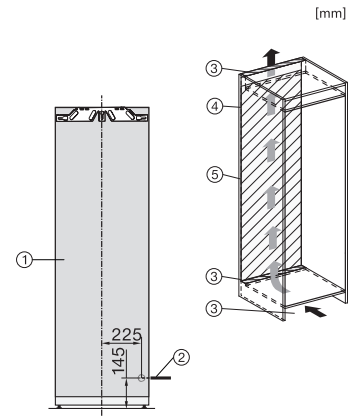

K 7798 C R

Frigider încastrat

cu ActiveDoor, PerfectFresh Active \$ 4\* comp. congelare pentru confort maxim.

EAN: 4002516748069 / Numărul materialului: 12444990 /

Vechi Numărul materialului: 36779800EU1

Date tehnice	
Lățime minimă nișă în mm	560
Lățime maximă nișă în mm	570
Înălțime minimă nișă în mm	1777
Înălțime maximă nișă în mm	1793
Adâncime nișă în mm	550
Lățime aparat electrocasnic în mm	559
Înălțime aparat electrocasnic în mm	1770
Adâncime aparat electrocasnic în mm	546
Greutate în kg	73,4
Tehnologie de balama a ușii	Ușă fixă
Greutate max. ușă frontală – frigider, în kg	26
Clasa climatică	SN-T
Compartiment frigider în l	250
incluzând și zona PerfectFresh în l	98
Compartiment congelator 4* în l	27
Compartiment cămară în l	250
Capacitate utilă totală în l	276
Timp de păstrare în caz de defecțiune în ore	14
Capacitate congelator în kg/24 ore	2,00
Clasa de emisii de zgomot acustic în aer (A-D)	B
Emisii sonore în dB(A) re 1 pW	33
Consum de curent (mA)	1200
Tensiune în V	220-240
Tensiune nominală siguranță în A	10
Număr de faze	1
Frecvență în Hz	50-60
Lungime cablu de alimentare în m	2,2
Înlocuirea lămpilor	Servicii pentru Clienți
Accesorii furnizate	
Tavă de ouă	•
Cutie organizare PerfectFresh	•

FNS7794D L, FNS7794D R, K7797C L, K7797C R, K7798C L, side view (installation drawings)

K7797C L, K7797C R, K7797C R, K7798C L, K7798C R, installation (footnote\*) (installation drawings)