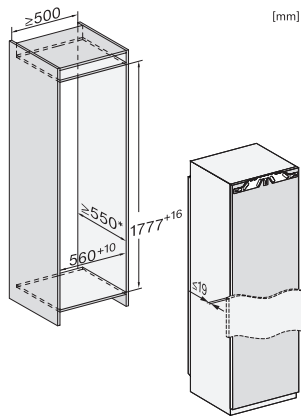

K 7798 C R

Frigider încastrat

cu ActiveDoor, PerfectFresh Active $ 4* comp. congelare pentru confort maxim.

FNS7794D L, FNS7794D R, K7797C L, K7797C R, K7798C L, built-in (installation (*footnote) (installation drawings)