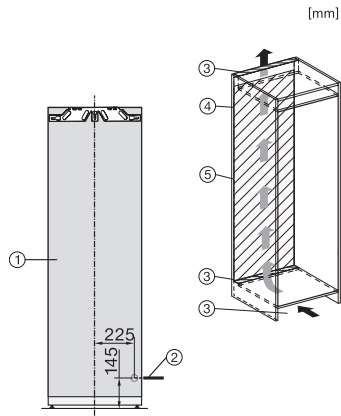

K 7737 D

Frigider încastrat

cu DynaCool și iluminare cu LED pentru stocare practică a alimentelor.

K7733E, K7763E, K7732E, K7734F, K7764E, K7743E, K7744E, K7773D, K7774D (footnote*) (installation drawings)