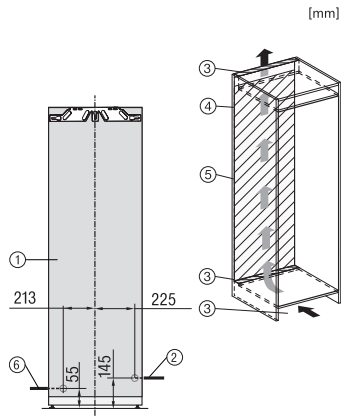

FNS 7794 D L

Congelator integrat

cu ActiveDoor, IceMaker, NoFrost și 8 sertare pt. congelare pentru confort max.

FNS7794D L, FNS7794D R, installation (footnote*)
(installation drawings)