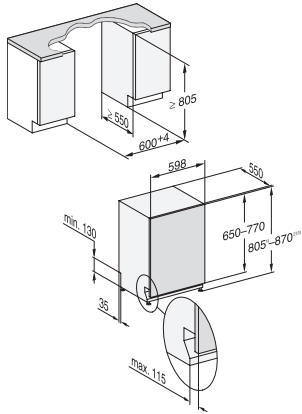

G 7650 SCVi AutoDos

Mașini de spălat vase complet integrate
cu dozare automată datorită AutoDos cu PowerDisk integrat.

G7000, fully integrated dishwasher, 60cm (installation drawing)