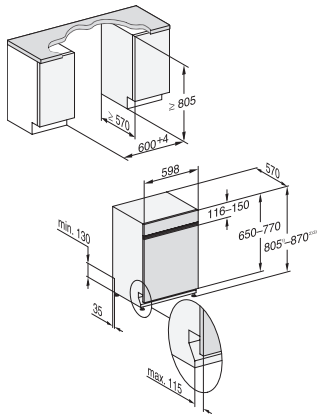

G 7600 SCi AutoDos

Mașină de spălat vase semi-integrată
cu dozare automată datorită AutoDos cu PowerDisk integrat.

G7000, integrated dishwasher, 60cm (installation drawing)