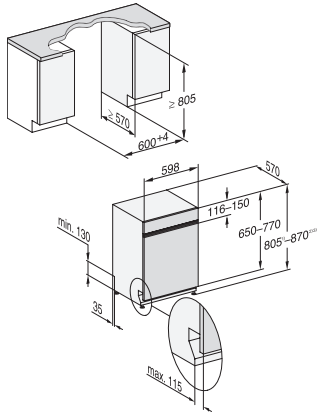

G 7600 SCi AutoDos

Mașină de spălat vase semi-integrată
cu dozare automată datorită AutoDos cu PowerDisk integrat.

G7000, integrated dishwasher, 60cm (installation drawing)