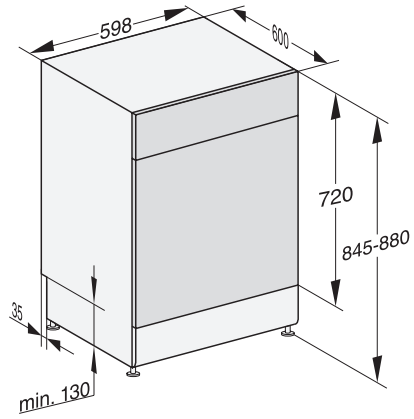

G 7600 SC AutoDos

Mașini de spălat vase de sine stătătoare
cu dozare automată datorită AutoDos cu PowerDisk integrat.

G7000, free standing dishwasher, 60cm (installation drawing)