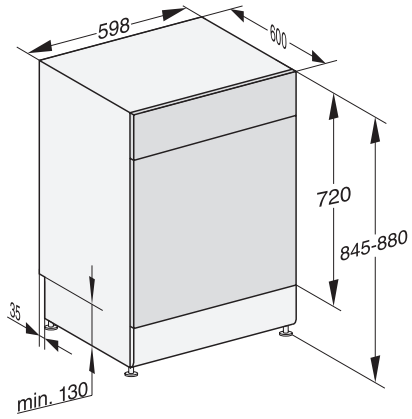

G 7600 SC AutoDos

Mașini de spălat vase de sine stătătoare
cu dozare automată datorită AutoDos cu PowerDisk integrat.

G7000, free standing dishwasher, 60cm (installation drawing)