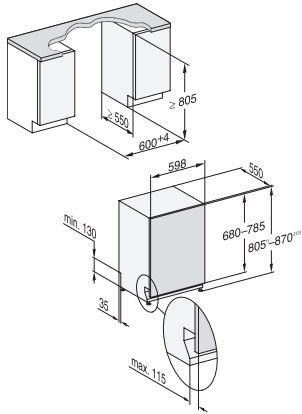

G 7380 SCVi FF

Mașini de spălat vase complet integrate
nișele și îmbinările perfecte în bucătărie mulțumită FrontFit

G7000, fully integrated dishwasher, 60cm (installation drawing), FrontFit