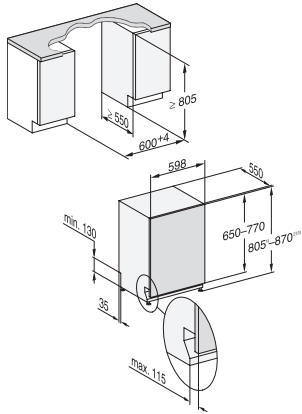

G 7180 SCVi AutoDos

Mașini de spălat vase complet integrate
cu dozare automată datorită AutoDos cu PowerDisk integrat.

G7000, fully integrated dishwasher, 60cm (installation drawing)