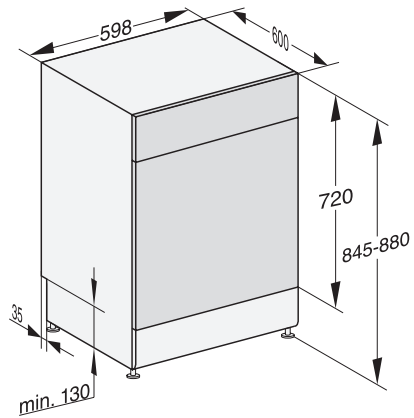

G 7130 SC Front AutoDos

Mașini de spălat vase de sine stătătoare
cu dozare automată datorită AutoDos cu PowerDisk integrat.

G7000, free standing dishwasher, 60cm (installation drawing)