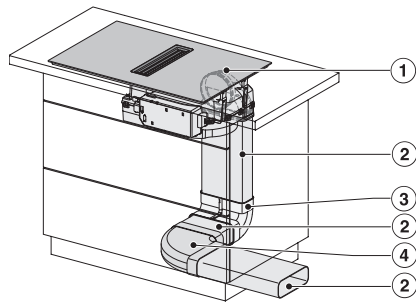

Dimensiuni în mm (adâncime)	520
Dimensiuni decupaj nișă în mm (lățime) pentru instalare pe suprafață	780
Dimensiuni decupaj nișă în mm (adâncime) pentru instalare pe suprafață	500
Înălțime carcasă, inclusiv caseta de conectare în mm	238
Dimensiuni interne nișă în mm (lățime) cu instalare la nivel	780
Dimensiuni interne nișă în mm (adâncime) cu instalare la nivel	500
Greutate în kg	20
Dimensiuni externe nișă în mm (lățime) cu instalare la nivel	804
Dimensiuni externe nișă în mm (adâncime) cu instalare la nivel	524
Putere electrică totală în kW	7,50
Tensiune în V	230
Frecvență în Hz	50-60
Lungime cablu de alimentare în m	1,6
Accesorii furnizate	
Cablu de alimentare	Da

KMDA7676FL, KMDA7876FL – Side view flush+X – Installation drawing

KMDA7676FL, KMDA7876FL – Side view lying on top, Plug&Play – Installation drawing

KMDA7676FL, KMDA7876FL – Side view lying on top+X, Plug&Play – Installation drawing

KMDA7676FL, KMDA7876FL – Side view flush, Plug&Play – Installation drawing

KMDA 7676 FL-A BlackPerfection

Plită cu inducție cu sistem integrat de evacuare a vaporilor
cu două zone de gătit PowerFlex XL foarte mari pentru regimul de evacuare

KMDA7676FL, KMDA7876FL – Side view flush+X, Plug&Play – Installation drawing

KMDA7676FL, KMDA7876FL – Installation variant 1 Basis -drawing

KMDA7676FL, KMDA7876FL – Installation variant 2 Basis – drawing