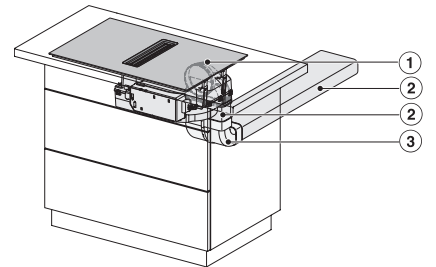

Dimensiuni în mm (adâncime)	520
Dimensiuni decupaj nișă în mm (lățime) pentru instalare pe suprafață	780
Dimensiuni decupaj nișă în mm (adâncime) pentru instalare pe suprafață	500
Înălțime carcasă, inclusiv caseta de conectare în mm	238
Dimensiuni interne nișă în mm (lățime) cu instalare la nivel	780
Dimensiuni interne nișă în mm (adâncime) cu instalare la nivel	500
Greutate în kg	20
Dimensiuni externe nișă în mm (lățime) cu instalare la nivel	804
Dimensiuni externe nișă în mm (adâncime) cu instalare la nivel	524
Putere electrică totală în kW	7,50
Tensiune în V	230
Frecvență în Hz	50-60
Lungime cablu de alimentare în m	1,6
Accesorii furnizate	
Cablu de alimentare	Da

KMDA7676FL, KMDA7876FL – Side view flush+X – Installation drawing

KMDA7676FL, KMDA7876FL – Side view lying on top, Plug&Play – Installation drawing

KMDA7676FL, KMDA7876FL – Side view lying on top+X, Plug&Play – Installation drawing

KMDA7676FL, KMDA7876FL – Side view flush, Plug&Play – Installation drawing

KMDA 7676 FL-A BlackPerfection

Plită cu inducție cu sistem integrat de evacuare a vaporilor
cu două zone de gătit PowerFlex XL foarte mari pentru regimul de evacuare

KMDA7676FL, KMDA7876FL – Side view flush+X, Plug&Play – Installation drawing

KMDA7676FL, KMDA7876FL – Installation variant 1 Basis -drawing

KMDA7676FL, KMDA7876FL – Installation variant 2 Basis – drawing