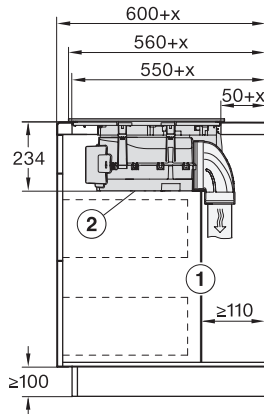

Dimensiuni în mm (adâncime)	520
Dimensiuni decupaj nișă în mm (lățime) pentru instalare pe suprafață	780
Dimensiuni decupaj nișă în mm (adâncime) pentru instalare pe suprafață	500
Înălțime carcasă, inclusiv caseta de conectare în mm	238
Dimensiuni interne nișă în mm (lățime) cu instalare la nivel	780
Dimensiuni interne nișă în mm (adâncime) cu instalare la nivel	500
Greutate în kg	20
Dimensiuni externe nișă în mm (lățime) cu instalare la nivel	804
Dimensiuni externe nișă în mm (adâncime) cu instalare la nivel	524
Putere electrică totală în kW	7,50
Tensiune în V	230
Frecvență în Hz	50-60
Lungime cablu de alimentare în m	1,6
Accesorii furnizate	
Cablu de alimentare	Da

KMDA 7676 FL-A BlackPerfection

Plită cu inducție cu sistem integrat de evacuare a vaporilor
cu două zone de gătit PowerFlex XL foarte mari pentru regimul de evacuare

KMDA7676FL, KMDA7876FL – Installation drawing

KMDA7676FL, KMDA7876FL – flush – Installation drawing

KMDA7676FL, KMDA7876FL – Side view lying on top – Installation drawing

KMDA7676FL, KMDA7876FL – Side view lying on top+X – Installation drawing

KMDA7676FL, KMDA7876FL – Side view flush – Installation drawing

KMDA7676FL, KMDA7876FL – Side view flush+X – Installation drawing

KMDA7676FL, KMDA7876FL – Side view lying on top, Plug&Play – Installation drawing

KMDA7676FL, KMDA7876FL – Side view lying on top+X, Plug&Play – Installation drawing