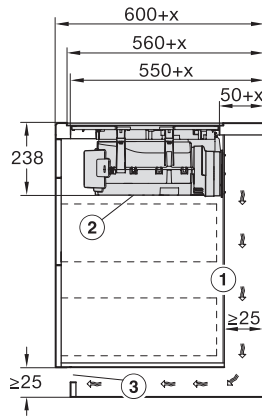

Dimensiuni în mm (adâncime)	520
Dimensiuni decupaj nișă în mm (lățime) pentru instalare pe suprafață	780
Dimensiuni decupaj nișă în mm (adâncime) pentru instalare pe suprafață	500
Înălțime carcasă, inclusiv caseta de conectare în mm	238
Dimensiuni interne nișă în mm (lățime) cu instalare la nivel	780
Dimensiuni interne nișă în mm (adâncime) cu instalare la nivel	500
Greutate în kg	20
Dimensiuni externe nișă în mm (lățime) cu instalare la nivel	804
Dimensiuni externe nișă în mm (adâncime) cu instalare la nivel	524
Putere electrică totală în kW	7,50
Tensiune în V	230
Frecvență în Hz	50-60
Lungime cablu de alimentare în m	1,6
Accesorii furnizate	
Cablu de alimentare	Da

KMDA7676FL, KMDA7876FL – flush – Installation drawing

KMDA7676FL, KMDA7876FL – Side view lying on top – Installation drawing

KMDA7676FL, KMDA7876FL – Side view lying on top+X – Installation drawing

KMDA7676FL, KMDA7876FL – Side view flush – Installation drawing

KMDA7676FL, KMDA7876FL – Side view flush+X – Installation drawing

KMDA7676FL, KMDA7876FL – Side view lying on top, Plug&Play – Installation drawing

KMDA7676FL, KMDA7876FL – Side view lying on top+X, Plug&Play – Installation drawing

KMDA7676FL, KMDA7876FL – Side view flush, Plug&Play – Installation drawing

KMDA 7676 FL-A BlackPerfection

Plită cu inducție cu sistem integrat de evacuare a vaporilor
cu două zone de gătit PowerFlex XL foarte mari pentru regimul de evacuare