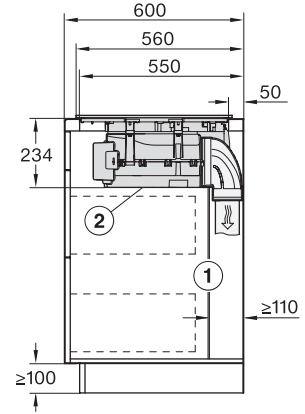

Dimensiuni în mm (adâncime)	520
Dimensiuni decupaj nișă în mm (lățime) pentru instalare pe suprafață	780
Dimensiuni decupaj nișă în mm (adâncime) pentru instalare pe suprafață	500
Înălțime carcasă, inclusiv caseta de conectare în mm	238
Dimensiuni interne nișă în mm (lățime) cu instalare la nivel	780
Dimensiuni interne nișă în mm (adâncime) cu instalare la nivel	500
Greutate în kg	20
Dimensiuni externe nișă în mm (lățime) cu instalare la nivel	804
Dimensiuni externe nișă în mm (adâncime) cu instalare la nivel	524
Putere electrică totală în kW	7,50
Tensiune în V	230
Frecvență în Hz	50-60
Lungime cablu de alimentare în m	1,6
Accesorii furnizate	
Cablu de alimentare	Da

KMDA 7676 FL-A BlackPerfection

Plită cu inducție cu sistem integrat de evacuare a vaporilor
cu două zone de gătit PowerFlex XL foarte mari pentru regimul de evacuare

KMDA7676FL, KMDA7876FL – Installation drawing

KMDA7676FL, KMDA7876FL – flush – Installation drawing

KMDA7676FL, KMDA7876FL – Side view lying on top – Installation drawing

KMDA7676FL, KMDA7876FL – Side view lying on top+X – Installation drawing

KMDA7676FL, KMDA7876FL – Side view flush – Installation drawing

KMDA7676FL, KMDA7876FL – Side view flush+X – Installation drawing

KMDA7676FL, KMDA7876FL – Side view lying on top, Plug&Play – Installation drawing

KMDA7676FL, KMDA7876FL – Side view lying on top+X, Plug&Play – Installation drawing