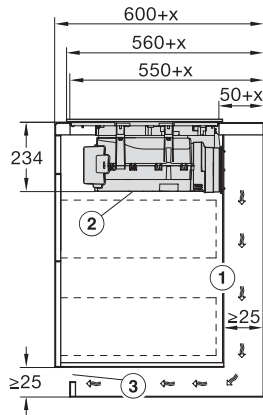

Dimensiuni în mm (adâncime)	520
Dimensiuni decupaj nișă în mm (lățime) pentru instalare pe suprafață	780
Dimensiuni decupaj nișă în mm (adâncime) pentru instalare pe suprafață	500
Înălțime carcasă, inclusiv caseta de conectare în mm	238
Dimensiuni interne nișă în mm (lățime) cu instalare la nivel	780
Dimensiuni interne nișă în mm (adâncime) cu instalare la nivel	500
Greutate în kg	20
Dimensiuni externe nișă în mm (lățime) cu instalare la nivel	804
Dimensiuni externe nișă în mm (adâncime) cu instalare la nivel	524
Putere electrică totală în kW	7,50
Tensiune în V	230
Frecvență în Hz	50-60
Lungime cablu de alimentare în m	1,6
Accesorii furnizate	
Cablu de alimentare	Da

KMDA7676FL, KMDA7876FL – flush – Installation drawing

KMDA7676FL, KMDA7876FL – Side view lying on top – Installation drawing

KMDA7676FL, KMDA7876FL – Side view lying on top+X – Installation drawing

KMDA7676FL, KMDA7876FL – Side view flush – Installation drawing

KMDA7676FL, KMDA7876FL – Side view flush+X – Installation drawing

KMDA7676FL, KMDA7876FL – Side view lying on top, Plug&Play – Installation drawing

KMDA7676FL, KMDA7876FL – Side view lying on top+X, Plug&Play – Installation drawing