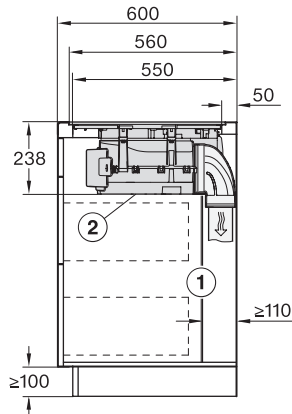

Dimensiuni în mm (adâncime)	520
Dimensiuni decupaj nișă în mm (lățime) pentru instalare pe suprafață	780
Dimensiuni decupaj nișă în mm (adâncime) pentru instalare pe suprafață	500
Înălțime carcasă, inclusiv caseta de conectare în mm	238
Dimensiuni interne nișă în mm (lățime) cu instalare la nivel	780
Dimensiuni interne nișă în mm (adâncime) cu instalare la nivel	500
Greutate în kg	20
Dimensiuni externe nișă în mm (lățime) cu instalare la nivel	804
Dimensiuni externe nișă în mm (adâncime) cu instalare la nivel	524
Putere electrică totală în kW	7,50
Tensiune în V	230
Frecvență în Hz	50-60
Lungime cablu de alimentare în m	1,6
Accesorii furnizate	
Cablu de alimentare	Da

KMDA 7676 FL-A BlackPerfection

Plită cu inducție cu sistem integrat de evacuare a vaporilor
cu două zone de gătit PowerFlex XL foarte mari pentru regimul de evacuare

KMDA7676FL, KMDA7876FL – Installation drawing

KMDA7676FL, KMDA7876FL – flush – Installation drawing

KMDA7676FL, KMDA7876FL – Side view lying on top – Installation drawing

KMDA7676FL, KMDA7876FL – Side view lying on top+X – Installation drawing

KMDA7676FL, KMDA7876FL – Side view flush – Installation drawing

KMDA7676FL, KMDA7876FL – Side view flush+X – Installation drawing

KMDA7676FL, KMDA7876FL – Side view lying on top, Plug&Play – Installation drawing

KMDA7676FL, KMDA7876FL – Side view lying on top+X, Plug&Play – Installation drawing