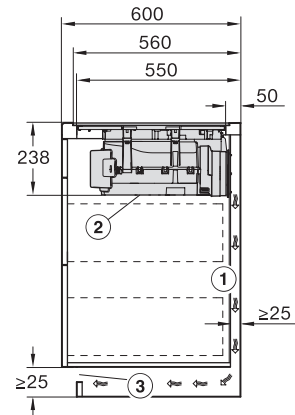

Dimensiuni în mm (adâncime)	520
Dimensiuni decupaj nișă în mm (lățime) pentru instalare pe suprafață	780
Dimensiuni decupaj nișă în mm (adâncime) pentru instalare pe suprafață	500
Înălțime carcasă, inclusiv caseta de conectare în mm	238
Dimensiuni interne nișă în mm (lățime) cu instalare la nivel	780
Dimensiuni interne nișă în mm (adâncime) cu instalare la nivel	500
Greutate în kg	20
Dimensiuni externe nișă în mm (lățime) cu instalare la nivel	804
Dimensiuni externe nișă în mm (adâncime) cu instalare la nivel	524
Putere electrică totală în kW	7,50
Tensiune în V	230
Frecvență în Hz	50-60
Lungime cablu de alimentare în m	1,6
Accesorii furnizate	
Cablu de alimentare	Da

KMDA7676FL, KMDA7876FL – flush – Installation drawing

KMDA7676FL, KMDA7876FL – Side view lying on top – Installation drawing

KMDA7676FL, KMDA7876FL – Side view lying on top+X – Installation drawing

KMDA7676FL, KMDA7876FL – Side view flush – Installation drawing

KMDA7676FL, KMDA7876FL – Side view flush+X – Installation drawing

KMDA7676FL, KMDA7876FL – Side view lying on top, Plug&Play – Installation drawing

KMDA7676FL, KMDA7876FL – Side view lying on top+X, Plug&Play – Installation drawing