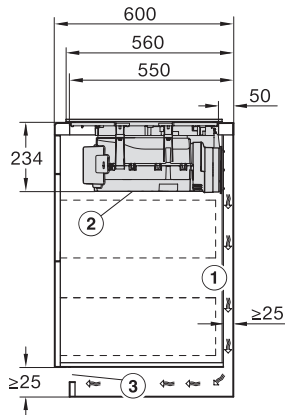

Dimensiuni în mm (adâncime)	520
Dimensiuni decupaj nișă în mm (lățime) pentru instalare pe suprafață	780
Dimensiuni decupaj nișă în mm (adâncime) pentru instalare pe suprafață	500
Înălțime carcasă, inclusiv caseta de conectare în mm	238
Dimensiuni interne nișă în mm (lățime) cu instalare la nivel	780
Dimensiuni interne nișă în mm (adâncime) cu instalare la nivel	500
Greutate în kg	20
Dimensiuni externe nișă în mm (lățime) cu instalare la nivel	804
Dimensiuni externe nișă în mm (adâncime) cu instalare la nivel	524
Putere electrică totală în kW	7,50
Tensiune în V	230
Frecvență în Hz	50-60
Lungime cablu de alimentare în m	1,6
Accesorii furnizate	
Cablu de alimentare	Da

KMDA7676FL, KMDA7876FL – flush – Installation drawing

KMDA7676FL, KMDA7876FL – Side view lying on top – Installation drawing

KMDA7676FL, KMDA7876FL – Side view lying on top+X – Installation drawing

KMDA7676FL, KMDA7876FL – Side view flush – Installation drawing

KMDA7676FL, KMDA7876FL – Side view flush+X – Installation drawing

KMDA7676FL, KMDA7876FL – Side view lying on top, Plug&Play – Installation drawing

KMDA7676FL, KMDA7876FL – Side view lying on top+X, Plug&Play – Installation drawing