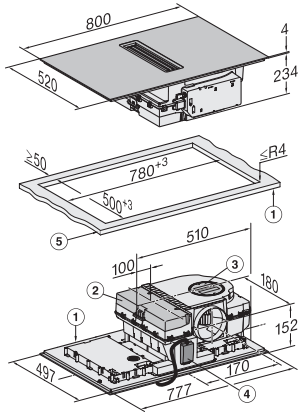

KMDA 7676 FL-A BlackPerfection

Plită cu inducție cu sistem integrat de evacuare a vaporilor
cu două zone de gătit PowerFlex XL foarte mari pentru regimul de evacuare

KMDA7676FL, KMDA7876FL – Installation drawing