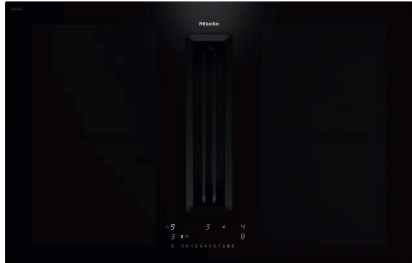

KMDA 7676 FL-A BlackPerfection

Plită cu inducție cu sistem integrat de evacuare a vaporilor
cu două zone de gătit PowerFlex XL foarte mari pentru regimul de evacuare

- Cel mai silențios TwoInOne de la Miele – motor Silence
- Potrivit pentru instalații flexibile de extracție
- Spațiu amplu – 4 zone de gătit mari incl. 2 zone PowerFlex XL
- Reglare automată a puterii ventilatorului – Con@ctivity
- Designul complet negru asigură un aspect elegant

KMDA 7676 FL-A BlackPerfection

Plită cu inducție cu sistem integrat de evacuare a vaporilor
cu două zone de gătit PowerFlex XL foarte mari pentru regimul de evacuare

EAN: 4002516755944 / Numărul materialului: 12438920 /
Vechi Numărul materialului: 26767678D