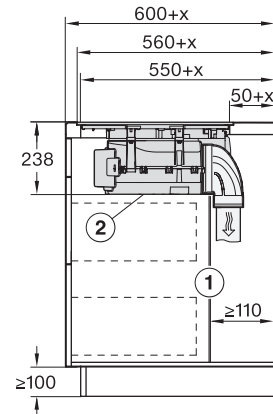

Dimensiuni în mm (adâncime)	520
Dimensiuni decupaj nișă în mm (lățime) pentru instalare pe suprafață	780
Dimensiuni decupaj nișă în mm (adâncime) pentru instalare pe suprafață	500
Înălțime carcasă, inclusiv caseta de conectare în mm	238
Dimensiuni interne nișă în mm (lățime) cu instalare la nivel	780
Dimensiuni interne nișă în mm (adâncime) cu instalare la nivel	500
Greutate în kg	20
Dimensiuni externe nișă în mm (lățime) cu instalare la nivel	804
Dimensiuni externe nișă în mm (adâncime) cu instalare la nivel	524
Putere electrică totală în kW	7,50
Tensiune în V	230
Frecvență în Hz	50-60
Lungime cablu de alimentare în m	1,6
Accesorii furnizate	
Cablu de alimentare	Da

KMDA7676FL, KMDA7876FL – flush – Installation drawing

KMDA7676FL, KMDA7876FL – Side view lying on top – Installation drawing

KMDA7676FL, KMDA7876FL – Side view lying on top+X – Installation drawing

KMDA7676FL, KMDA7876FL – Side view flush – Installation drawing

KMDA7676FL, KMDA7876FL – Side view flush+X – Installation drawing

KMDA7676FL, KMDA7876FL – Side view lying on top, Plug&Play – Installation drawing

KMDA7676FL, KMDA7876FL – Side view lying on top+X, Plug&Play – Installation drawing