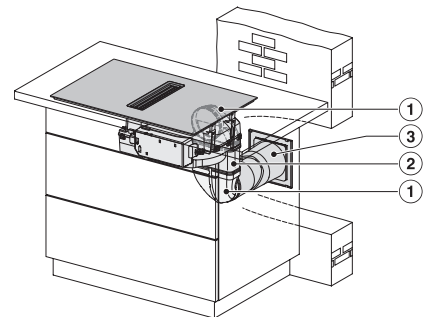

KMDA7676FL, KMDA7876FL – Installation variant 2 Basis – drawing