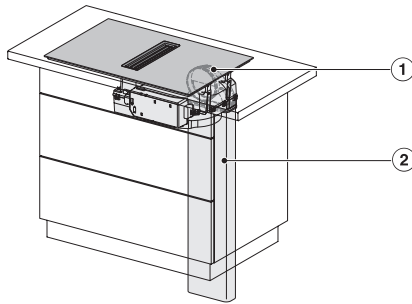

KMDA 7676 FL-A BlackPerfection

Plită cu inducție cu sistem integrat de evacuare a vaporilor
cu două zone de gătit PowerFlex XL foarte mari pentru regimul de evacuare

KMDA7676FL, KMDA7876FL – Installation variant 11 Exhaust air – drawing

KMDA7676FL, KMDA7876FL – Installation variant 12 Exhaust air – drawing

KMDA7676FL/FR, KMDA7876FL/FR, Exhaust air (Installation drawing)