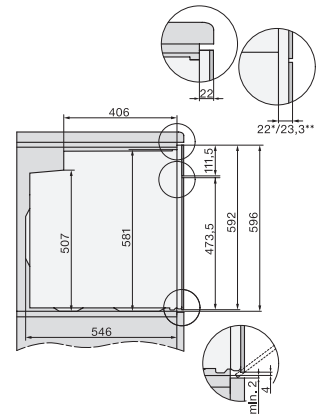

590

Înălțime maximă nișă în mm

595

Adâncime nișă în mm

550

Lățime aparat electrocasnic în mm

595

Înălțime aparat electrocasnic în mm

Cuptor

un design combinat și potrivit cu AirFry, rețea și curățare pirolitică.

installation H7000 XL, installation drawing

side view H7000 XL, installation drawings

built-in H7000 XL, installation drawing

H226x-1B/BP/E/EP/I/IP, H2x6xB/BP, H7x6xB/BP/BPX, installation drawings

DG2840, DG7x40, DGC7x4x, DG7x6x, DGC7x6x, DGD7635, DGM7x4x, DO7, H28B/BP, H7x4xB/BM/BP, H7x6xB/BP, installation drawing

side view H7000 XL build-under, installation drawing