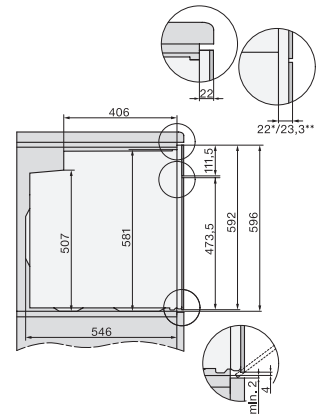

H 2861-1 BP 125 Edition

Cuptor

un design combinat și potrivit cu AirFry, rețea și curățare pirolitică.

EAN: 4002516769958 / Numărul materialului: 12432440 /

Vechi Numărul materialului: 22286175D

Oprire de siguranță	•
Blocare comenzi	•
Blocare ușă în timpul curățării pirolitice	•
Date tehnice	
Volum compartiment cuptor în l	76
Număr de niveluri rafturi	5
Număr de niveluri rafturi în compartimentul 1 al cuptorului	5
Număr de niveluri rafturi în compartimentul 2 al cuptorului	5
Niveluri rafturi numerotate	•
Lumină cuptor	1 spot cu halogen
Temperaturi în °C	30–300
Temperaturi min. în °C	30
Temperaturi max. în °C	300
Lățime minimă nișă în mm	560
Lățime maximă nișă în mm	568
Înălțime minimă nișă în mm	590
Înălțime maximă nișă în mm	595
Adâncime nișă în mm	550
Lățime aparat electrocasnic în mm	595
Înălțime aparat electrocasnic în mm	596
Adâncime aparat electrocasnic în mm	568
Greutate în kg	47,0
Putere electrică totală în kW	3,60
Tensiune în V	220-240
Frecvență în Hz	50
Tensiune nominală siguranță în A	16
Număr de faze	1
Cablu de alimentare cu ștecăr	•
Lungime cablu de alimentare în m	1,50
Înlocuirea lămpilor	Client
Accesorii furnizate	
Tavă de copt cu PerfectClean	1
Tavă de coacere gourmet și AirFry, perforată, cu PerfectClean	1
Tavă universală cu PerfectClean	1
Grătar de copt și fript fără PerfectClean	1
Ghidaje telescopice FlexiClip cu PerfectClean	1
Șine laterale detașabile (pereche)	1
Voucher pentru accesoriu gril și rotisor HGBB71 cu PerfectClean	1

H 2861-1 BP 125 Edition

Cuptor

un design combinat și potrivit cu AirFry, rețea și curățare pirolitică.

installation H7000 XL, installation drawing

side view H7000 XL, installation drawings

built-in H7000 XL, installation drawing

H226x-1B/BP/E/EP/I/IP, H2x6xB/BP, H7x6xB/BP/BPX, installation drawings

DG7x40, DGC7x4x, DGC7x6x, DG7635, DGM7x4x, DO7, H2860B/BP, H7240BM, H7x40BM, H7x4xB/BP, H7x6xB/BP, installation drawings

side view H7000 XL build-under, installation drawing