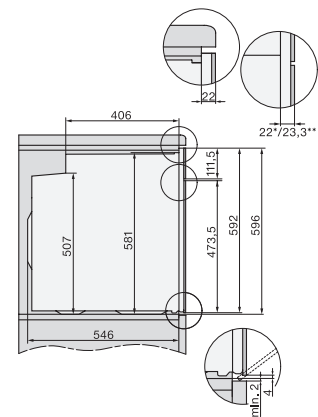

Sistem de răcire a aparatului și parte frontală tactilă cu răcire	•
Oprire de siguranță	•
Blocare comenzi	•

Date tehnice

Volum compartiment cuptor în l	76
Număr de niveluri rafturi	5
Număr de niveluri rafturi în compartimentul 1 al cuptorului	5
Număr de niveluri rafturi în compartimentul 2 al cuptorului	5
Niveluri rafturi numerotate	•
Lumină cuptor	1 spot cu halogen
Temperaturi în °C	30-300
Temperaturi min. în °C	30
Temperaturi max. în °C	300
Lățime minimă nișă în mm	560
Lățime maximă nișă în mm	568
Înălțime minimă nișă în mm	590
Înălțime maximă nișă în mm	595
Adâncime nișă în mm	550
Lățime aparat electrocasnic în mm	595
Înălțime aparat electrocasnic în mm	596
Adâncime aparat electrocasnic în mm	569
Greutate în kg	42,0
Putere electrică totală în kW	3,50
Tensiune în V	220-240
Frecvență în Hz	50
Tensiune nominală siguranță în A	16
Număr de faze	1
Cablu de alimentare cu ștecăr	•
Lungime cablu de alimentare în m	1,50
Înlocuirea lămpilor	Client

H 2861-1 B 125 Edition

Cuptor

design combinat și potrivit, cu AirFry, cu conectare la rețea și PerfectClean.

installation H7000 XL, installation drawing

side view H7000 XL, installation drawings

built-in H7000 XL, installation drawing

Installation H7000 XL underframe, installation drawings

H7000 handle, installation drawing

side view H7000 XL build-under, installation drawing