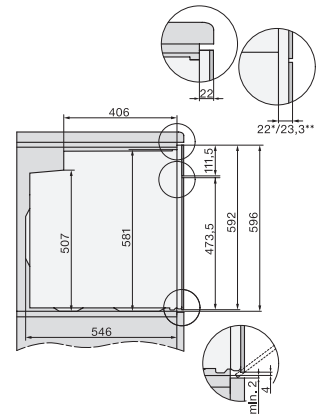

#### Date tehnice

Volum compartiment cuptor în l	76
Număr de niveluri rafturi	5
Număr de niveluri rafturi în compartimentul 1 al cuptorului	5
Număr de niveluri rafturi în compartimentul 2 al cuptorului	5
Niveluri rafturi numerotate	•
Lumină cuptor	1 spot cu halogen
Temperaturi în °C	30-300
Temperaturi min. în °C	30
Temperaturi max. în °C	300
Lățime minimă nișă în mm	560
Lățime maximă nișă în mm	568
Înălțime minimă nișă în mm	590
Înălțime maximă nișă în mm	595
Adâncime nișă în mm	550
Lățime aparat electrocasnic în mm	595
Înălțime aparat electrocasnic în mm	596
Adâncime aparat electrocasnic în mm	569
Greutate în kg	42,0
Putere electrică totală în kW	3,50
Tensiune în V	220-240
Frecvență în Hz	50
Tensiune nominală siguranță în A	16
Număr de faze	1
Cablu de alimentare cu ștecăr	•
Lungime cablu de alimentare în m	1,50
Înlocuirea lămpilor	Client

H 2861-1 B 125 Edition

Cuptor

design combinat și potrivit, cu AirFry, cu conectare la rețea și PerfectClean.

installation H7000 XL, installation drawing

side view H7000 XL, installation drawings

built-in H7000 XL, installation drawing

H226x-1B/BP/E/EP/I/IP, H2x6xB/BP, H7x6xB/BP/BPX, installation drawings

DG2840, DG7x40, DGC7x4x, DG7x6x, DGC7x6x, DGD7635, DGM7x4x, DO7, H28B/BP, H7x4xB/BM/BP, H7x6xB/BP, installation drawing

side view H7000 XL build-under, installation drawing