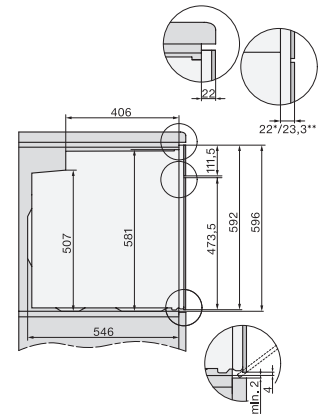

#### Date tehnice

Volum compartiment cuptor în l	76
Număr de niveluri rafturi	5
Număr de niveluri rafturi în compartimentul 1 al cuptorului	5
Număr de niveluri rafturi în compartimentul 2 al cuptorului	5
Niveluri rafturi numerotate	•
Lumină cuptor	1 spot cu halogen
Temperaturi în °C	30-300
Temperaturi min. în °C	30
Temperaturi max. în °C	300
Lățime minimă nișă în mm	560
Lățime maximă nișă în mm	568
Înălțime minimă nișă în mm	590
Înălțime maximă nișă în mm	595
Adâncime nișă în mm	550
Lățime aparat electrocasnic în mm	595
Înălțime aparat electrocasnic în mm	596
Adâncime aparat electrocasnic în mm	568
Greutate în kg	42,0
Putere electrică totală în kW	3,50
Tensiune în V	220-240
Frecvență în Hz	50
Tensiune nominală siguranță în A	16
Număr de faze	1
Cablu de alimentare cu ștecăr	•
Lungime cablu de alimentare în m	1,50
Înlocuirea lămpilor	Client

H 2861-1 B 125 Edition

Cuptor

design combinat și potrivit, cu AirFry, cu conectare la rețea și PerfectClean.

installation H7000 XL, installation drawing

side view H7000 XL, installation drawings

built-in H7000 XL, installation drawing

H226x-1B/BP/E/EP/I/IP, H2x6xB/BP, H7x6xB/BP/BPX, installation drawings

DG7x40, DGC7x4x, DGC7x6x, DG7635, DGM7x4x, DO7, H2860B/BP, H7240BM, H7x40BM, H7x4xB/BP, H7x6xB/BP, installation drawings

side view H7000 XL build-under, installation drawing