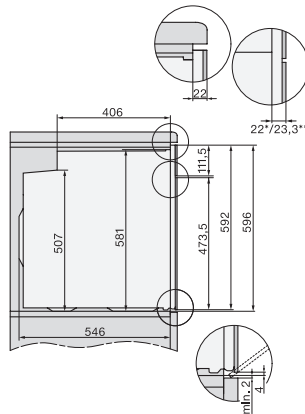

590

Înălțime maximă nișă în mm

595

Adâncime nișă în mm

550

Lățime aparat electrocasnic în mm

595

Înălțime aparat electrocasnic în mm

596

Adâncime aparat electrocasnic în mm

568

Greutate în kg

42,0

Putere electrică totală în kW

3,50

Tensiune în V

Cuptor

un design negru elegant cu AirFry, cu conectare la rețea și PerfectClean.

installation H7000 XL, installation drawing

side view H7000 XL, installation drawings

built-in H7000 XL, installation drawing

H226x-1B/BP/E/EP/I/IP, H2x6xB/BP, H7x6xB/BP/BPX, installation drawings

side view H7000 XL build-under, installation drawing

H7x65BP, H7145BM, H7165B, H7365B, H2756B, H2765B/BP, DGC7151, DGC7351 installation drawings