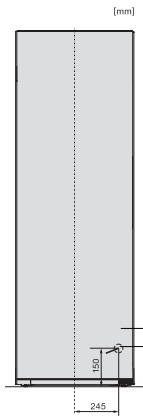

KS 4783 DD

Frigider de sine stătător

cu DailyFresh și extra confort pentru combinația alăturată perfectă.

K4373ED, KS4383ED, KS4383 C ED, KS4783 bb Blackboard, KS4887DD, installation (footnote*) (installation drawings)