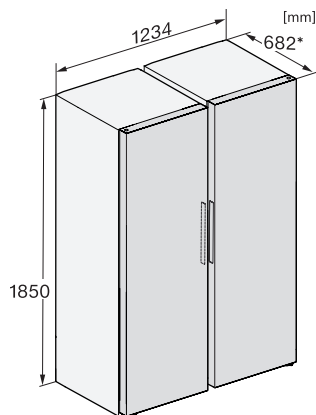

KS 4783 DD

Frigider de sine stătător

cu DailyFresh și extra confort pentru combinația alăturată perfectă.

EAN: 4002516742258 / Numărul materialului: 12431180 /

Vechi Numărul materialului: 36478348EU1

Clasa climatică	SN-T
Compartiment frigider în l	399
Capacitate utilă totală în l	399
Clasa de emisii de zgomot acustic în aer (A-D)	B
Emisii sonore în dB(A) re 1 pW	35
Consum de curent (mA)	1200
Tensiune în V	220-240
Tensiune nominală siguranță în A	10
Număr de faze	1
Frecvență în Hz	50-60
Lungime cablu de alimentare în m	2,0
Înlocuirea lămpilor	Servicii pentru Clienți
Accesorii furnizate	
Tavă de ouă	•

KS 4783 DD

Frigider de sine stătător

cu DailyFresh și extra confort pentru combinația alăturată perfectă.

K4373ED, KS4383ED, KS4383 C ED, KS4783 bb Blackboard, KS4887DD, installation (footnote*) (installation drawings)

KS4783DD obsw matt, KS4783ED bb Blackboard, installation sketch (footnote*) (installation drawings)

KS4783DD obsw matt, KS4783ED bb, FNS4782E bb, Blackboard, top view, Side-by-Side (*footnote) (installation drawings)