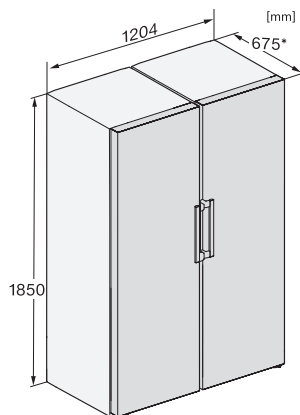

KS4783DD, KS4783ED, FNS4782E, FNS4782D, top view, Side-by-Side (footnote*) (installation drawings)

KS4783DD, KS4383ED, FNS4782E, FNS4782D, installation sketch, Side-by-Side (footnote*) (installation drawings)