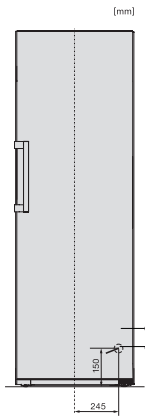

KS 4783 DD

Frigider de sine stătător

cu DailyFresh și extra confort pentru combinația alăturată perfectă.

KS4383ED N, KS4383DD N, Nordic, KS4783DD, KS4783ED, K4776ED, installation (footnote*) (installation drawings)