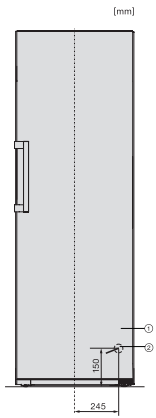

KS 4783 DD

Frigider de sine stătător

cu DailyFresh și extra confort pentru combinația alăturată perfectă.

KS4383ED N, KS4383DD N, Nordic, KS4783DD, KS4783ED, K4776ED, installation