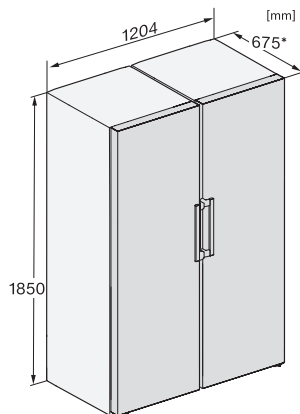

KS4783DD, KS4383ED, FNS4782E, FNS4782D, installation sketch, Side-by-Side