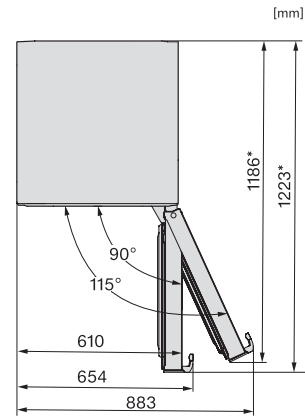

KFN4777CD, KFN4797DD, KFN4797CD, KFN4799DDE, KFN4795DD, KFN4795CD, KFN4795BD, top view