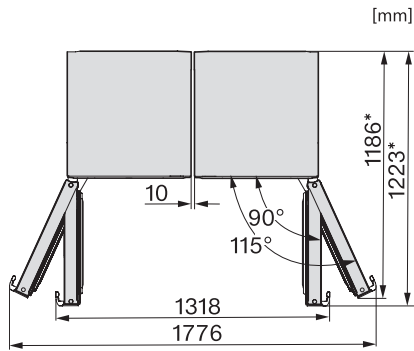

KS4783DD, KS4783ED, FNS4782E, FNS4782D, top view, Side-by-Side