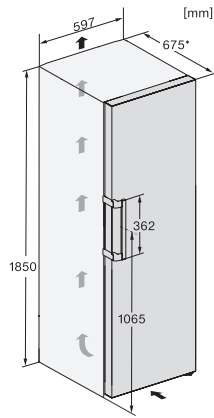

KS 4783 DD

Frigider de sine stătător

cu DailyFresh și extra confort pentru combinația alăturată perfectă.

EAN: 4002516742210 / Numărul materialului: 12431090 /

Vechi Numărul materialului: 36478343EU1

Date tehnice	
Lățime aparat electrocasnic în mm	597
Înălțime aparat electrocasnic în mm	1855
Adâncime aparat electrocasnic în mm	675
Greutate în kg	67,2
Clasa climatică	SN-T
Compartiment frigider în l	399
Capacitate utilă totală în l	399
Clasa de emisii de zgomot acustic în aer (A-D)	B
Emisii sonore în dB(A) re 1 pW	35
Consum de curent (mA)	1200
Tensiune în V	220-240
Tensiune nominală siguranță în A	10
Număr de faze	1
Frecvență în Hz	50-60
Lungime cablu de alimentare în m	2,0
Înlocuirea lămpilor	Servicii pentru Clienți

K4776ED, KS4783ED, FN4772E, installation sketch

KFN4777CD, KFN4797DD, KFN4797CD, KFN4799DDE, KFN4795DD, KFN4795CD, KFN4795BD, top view

KS4783DD, KS4783ED, FNS4782E, FNS4782D, top view, Side-by-Side

KS4783DD, KS4383ED, FNS4782E, FNS4782D, installation sketch, Side-by-Side