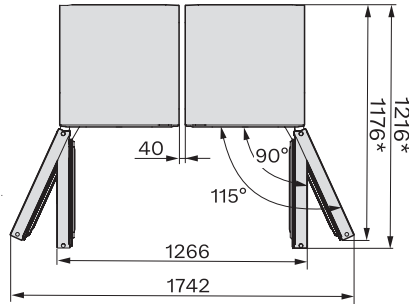

KWTS4785F, KS4887DD, KWTS4785F, KS4383ED,
KWTS4785F, KWNS4784DE, KWNS4784DE,
KS4887DD, top view (*footnote)