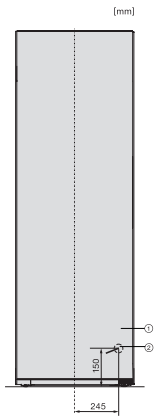

## KS 4383 DD

Frigider de sine stătător

cu DailyFresh și DynaCool pentru o combinație alăturată convenabilă.

K4373ED, KS4383ED, KS4383 C ED, KS4783 bb  
Blackboard, KS4887DD, installation (footnote\*) (installation drawings)