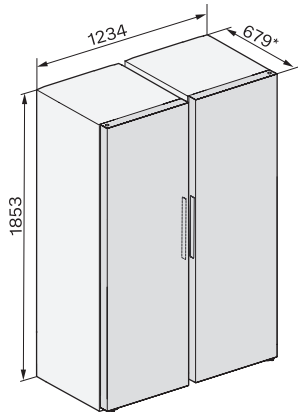

KWTS4785F, KS4887DD, KWTS4785F, KS4383ED,
KWTS4785F, KWNS4784DE, KWNS4784DE, KS4887DD,
installation sketch (*footnote)