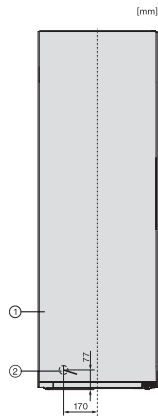

FNS 4782 D

Congelator de sine stătător

cu NoFrost și confort adăugat pentru combinația alăturată perfectă.

FN4372E, FN4372D, FN4872D, FN4874C, FNS4382E, FNS4382E C, FNS4782E bb, FNS4882D, installation (footnote*) (drawings)