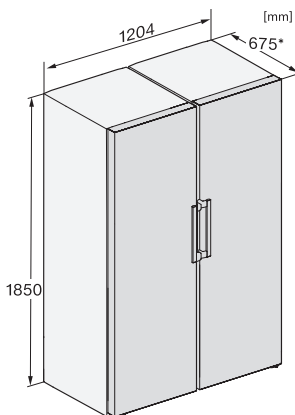

KS4783DD, KS4783ED, FNS4782E, FNS4782D, top view, Side-by-Side (footnote*) (installation drawings)

KS4783DD, KS4383ED, FNS4782E, FNS4782D, installation sketch, Side-by-Side (footnote*) (installation drawings)