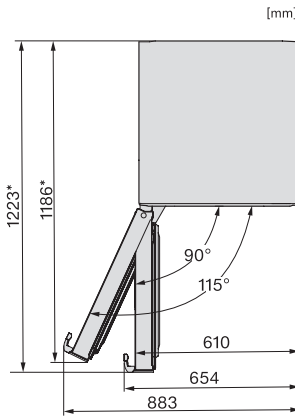

FNS4782E, FNS4782D, FNS4782E N, FNS4782D N, FNS4882D N, FNS4882E N, top view