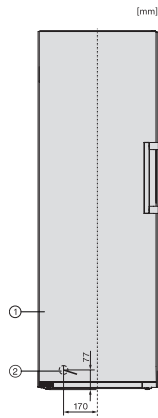

FNS 4782 D

Congelator de sine stătător
cu NoFrost și confort adăugat pentru combinația alăturată perfectă.

FNS4782E, FNS4782D, FNS4382D N, FNS4382E N, Nordic, installation