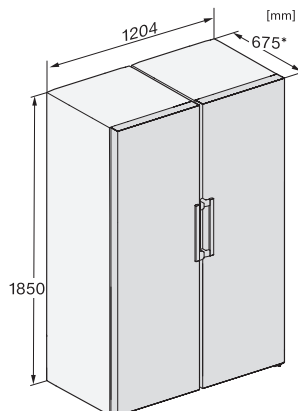

KS4783DD, KS4383ED, FNS4782E, FNS4782D, installation sketch, Side-by-Side