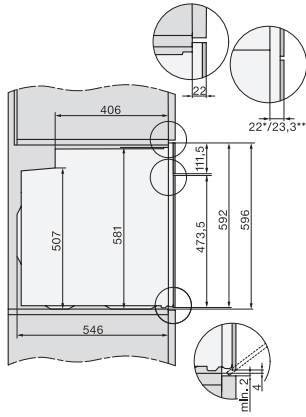

H 7565 BP

Cuptor

design unitar cu termometru pentru alimente și BrilliantLight

EAN: 4002516751793 / Numărul materialului: 12406440 /

Vechi Numărul materialului: 22756525SEE

Înălțime aparat electrocasnic în mm	596
Adâncime aparat electrocasnic în mm	568
Greutate în kg	47,0
Putere electrică totală în kW	3,70
Tensiune în V	220-240
Frecvență în Hz	50
Tensiune nominală siguranță în A	16
Număr de faze	1
Cablu de alimentare cu ștecăr	•
Lungime cablu de alimentare în m	1,50
Înlocuirea lămpilor	Servicii pentru Clienți
Accesorii furnizate	
Tavă de copt cu PerfectClean	1
Tavă universală cu PerfectClean	1
Grătar de copt și fript PyroFit	1
Ghidaje telescopice FlexiClip PyroFit	1
Termometru cu fir pentru alimente	1
Șine laterale detașabile PyroFit (pereche)	1
Tablete detartrante	2

H 7565 BP
Cuptor
design unitar cu termometru pentru alimente și BrilliantLight

installation H7000 XL, installation drawing

side view H7000 XL, installation drawings

built-in H7000 XL, installation drawing

H226x-1B/BP/E/EP/I/IP, H2x6x B/BP, H7x6x B/BP/BPX, installation drawings

H226x-1B/BP/E/EP/I/IP, H2760B/BP, H28x0B/BP, H7x40BM/BMX, H7x6x B/BP/BPX, installation drawings

ESW7030, installation drawings

side view H7000 XL build-under, installation drawing