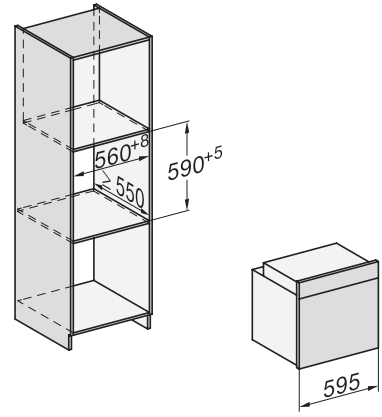

H 7565 BP

Cuptor

design unitar cu termometru pentru alimente și BrilliantLight

EAN: 4002516751793 / Numărul materialului: 12406440 /

Vechi Numărul materialului: 22756525SEE

Înălțime aparat electrocasnic în mm	596
Adâncime aparat electrocasnic în mm	568
Greutate în kg	47,0
Putere electrică totală în kW	3,70
Tensiune în V	220-240
Frecvență în Hz	50
Tensiune nominală siguranță în A	16
Număr de faze	1
Cablu de alimentare cu ștecăr	•
Lungime cablu de alimentare în m	1,50
Înlocuirea lămpilor	Servicii pentru Clienți
Accesorii furnizate	
Tavă de copt cu PerfectClean	1
Tavă universală cu PerfectClean	1
Grătar de copt și fript PyroFit	1
Ghidaje telescopice FlexiClip PyroFit	1
Termometru cu fir pentru alimente	1
Șine laterale detașabile PyroFit (pereche)	1
Tablete detartrante	2

H 7565 BP
Cuptor
design unitar cu termometru pentru alimente și BrilliantLight

installation H7000 XL, installation drawing

side view H7000 XL, installation drawings

built-in H7000 XL, installation drawing