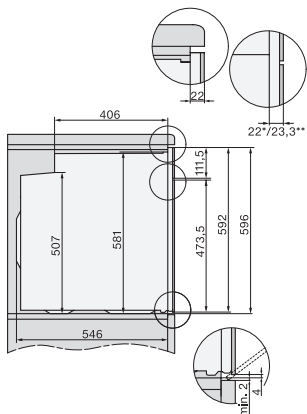

H 7565 BP

Cuptor

design unitar cu termometru pentru alimente și BrilliantLight

EAN: 4002516751793 / Numărul materialului: 12406440 /

Vechi Numărul materialului: 22756525SEE

Înălțime aparat electrocasnic în mm	596
Adâncime aparat electrocasnic în mm	568
Greutate în kg	47,0
Putere electrică totală în kW	3,70
Tensiune în V	220-240
Frecvență în Hz	50
Tensiune nominală siguranță în A	16
Număr de faze	1
Cablu de alimentare cu ștecăr	•
Lungime cablu de alimentare în m	1,50
Înlocuirea lămpilor	Servicii pentru Clienți
Accesorii furnizate	
Tavă de copt cu PerfectClean	1
Tavă universală cu PerfectClean	1
Grătar de copt și fript PyroFit	1
Ghidaje telescopice FlexiClip PyroFit	1
Termometru cu fir pentru alimente	1
Șine laterale detașabile PyroFit (pereche)	1
Tablete detartrante	2

H 7565 BP
Cuptor
design unitar cu termometru pentru alimente și BrilliantLight

installation H7000 XL, installation drawing

side view H7000 XL, installation drawings

built-in H7000 XL, installation drawing

H226x-1B/BP/E/EP/I/IP, H2x6x B/BP, H7x6x B/BP/BPX, installation drawings

H226x-1B/BP/E/EP/I/IP, H2760B/BP, H28x0B/BP, H7x40BM/BMX, H7x6x B/BP/BPX, installation drawings

ESW7030, installation drawings

side view H7000 XL build-under, installation drawing