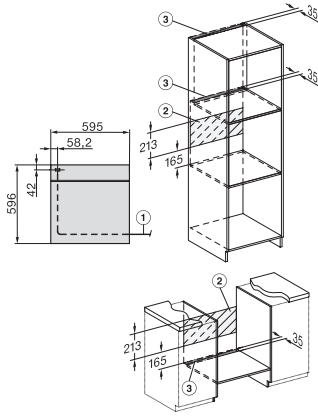

H 7565 BP

Cuptor

design unitar cu termometru pentru alimente și BrilliantLight

EAN: 4002516751793 / Numărul materialului: 12406440 /

Vechi Numărul materialului: 22756525SEE

Înălțime aparat electrocasnic în mm	596
Adâncime aparat electrocasnic în mm	568
Greutate în kg	47,0
Putere electrică totală în kW	3,70
Tensiune în V	220-240
Frecvență în Hz	50
Tensiune nominală siguranță în A	16
Număr de faze	1
Cablu de alimentare cu ștecăr	•
Lungime cablu de alimentare în m	1,50
Înlocuirea lămpilor	Servicii pentru Clienți
Accesorii furnizate	
Tavă de copt cu PerfectClean	1
Tavă universală cu PerfectClean	1
Grătar de copt și fript PyroFit	1
Ghidaje telescopice FlexiClip PyroFit	1
Termometru cu fir pentru alimente	1
Șine laterale detașabile PyroFit (pereche)	1
Tablete detartrante	2

H 7565 BP
Cuptor
design unitar cu termometru pentru alimente și BrilliantLight

installation H7000 XL, installation drawing

side view H7000 XL, installation drawings

built-in H7000 XL, installation drawing