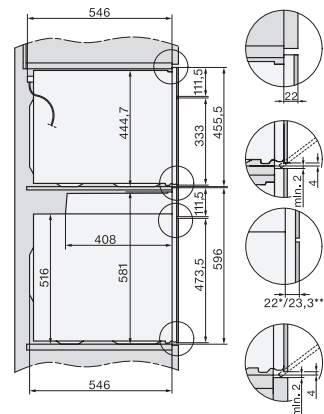

H 7565 BP

Cuptor

design unitar cu termometru pentru alimente și BrilliantLight

EAN: 4002516751793 / Numărul materialului: 12406440 /

Vechi Numărul materialului: 22756525SEE

Înălțime aparat electrocasnic în mm	596
Adâncime aparat electrocasnic în mm	568
Greutate în kg	47,0
Putere electrică totală în kW	3,70
Tensiune în V	220-240
Frecvență în Hz	50
Tensiune nominală siguranță în A	16
Număr de faze	1
Cablu de alimentare cu ștecăr	•
Lungime cablu de alimentare în m	1,50
Înlocuirea lămpilor	Servicii pentru Clienți
Accesorii furnizate	
Tavă de copt cu PerfectClean	1
Tavă universală cu PerfectClean	1
Grătar de copt și fript PyroFit	1
Ghidaje telescopice FlexiClip PyroFit	1
Termometru cu fir pentru alimente	1
Șine laterale detașabile PyroFit (pereche)	1
Tablete detartrante	2

H 7565 BP
Cuptor
design unitar cu termometru pentru alimente și BrilliantLight

installation H7000 XL, installation drawing

side view H7000 XL, installation drawings

built-in H7000 XL, installation drawing

H226x-1B/BP/E/EP/I/IP, H2x6x B/BP, H7x6x B/BP/BPX, installation drawings

H226x-1B/BP/E/EP/I/IP, H2760B/BP, H28x0B/BP, H7x40BM/BMX, H7x6x B/BP/BPX, installation drawings

ESW7030, installation drawings

side view H7000 XL build-under, installation drawing

H7x65BP, H7145BM, H7165B, H7365B, H2756B, H2765B/BP, DGC7151, DGC7351 installation drawings

H2xxx-1 B/BP/E/I/IP, H7xxx B/BP/BM/BMX, installation drawings

H 7565 BP

Cuptor

design unitar cu termometru pentru alimente și BrilliantLight