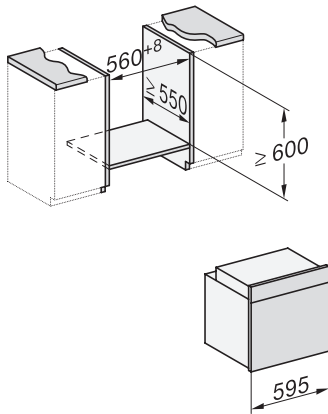

H 7565 BP

Cuptor

design unitar cu termometru pentru alimente și BrilliantLight

EAN: 4002516751793 / Numărul materialului: 12406440 /

Vechi Numărul materialului: 22756525SEE

Înălțime aparat electrocasnic în mm	596
Adâncime aparat electrocasnic în mm	568
Greutate în kg	47,0
Putere electrică totală în kW	3,70
Tensiune în V	220-240
Frecvență în Hz	50
Tensiune nominală siguranță în A	16
Număr de faze	1
Cablu de alimentare cu ștecăr	•
Lungime cablu de alimentare în m	1,50
Înlocuirea lămpilor	Servicii pentru Clienți
Accesorii furnizate	
Tavă de copt cu PerfectClean	1
Tavă universală cu PerfectClean	1
Grătar de copt și fript PyroFit	1
Ghidaje telescopice FlexiClip PyroFit	1
Termometru cu fir pentru alimente	1
Șine laterale detașabile PyroFit (pereche)	1
Tablete detartrante	2

H 7565 BP
Cuptor
design unitar cu termometru pentru alimente și BrilliantLight

installation H7000 XL, installation drawing

side view H7000 XL, installation drawings

built-in H7000 XL, installation drawing

H226x-1B/BP/E/EP/I/IP, H2x6x B/BP, H7x6x B/BP/BPX, installation drawings

H226x-1B/BP/E/EP/I/IP, H2760B/BP, H28x0B/BP, H7x40BM/BMX, H7x6x B/BP/BPX, installation drawings

ESW7030, installation drawings

side view H7000 XL build-under, installation drawing