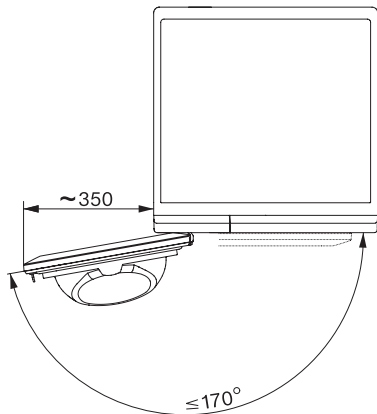

Călcare minimă	•
Delicate	•
Cămăși	•
Spălare manuală a articolelor din mătase	•
Spălare manuală a articolelor din lână	•
Express	•
Denim	•
Îmbrăcăminte outdoor	•
Impermeabilizare	•
Îmbrăcăminte sport	•
Perne standard	•
Aer rece	•
Aer cald	•
Program pentru coș	•
Precălcare	•
Lenjerie de pat	•
Îngrijire cu aburi	•
Suplimente la uscare	
Anti-șifonare	•
Alarmă	•
Calitate	
Nervuri moi	•
Siguranță	
Cod PIN	•
Indicator golire recipient	•
Interfață optică	•
Date tehnice	
Dimensiuni în mm (lățime)	596
Dimensiuni în mm (înălțime)	850
Dimensiuni în mm (adâncime)	636
Adâncimea aparatului electrocasnic în mm cu ușa deschisă	1054
Greutate în kg	56
Putere electrică totală în kW	1,10
Tensiune în V	220-240
Tensiune nominală siguranță în A	10
Frecvență în Hz	50
Lungime cablu de alimentare în m	2,0
Etanșat ermetic	•
Tip de agent de răcire	R290
Cantitate agent frigorific în kg	0,14
Potențial de încălzire globală a agentului de răcire în CO ₂ e	3
Potențial de încălzire globală al aparatului în CO ₂ e	0,42
Înlocuirea lămpilor	Servicii pentru Clienți
Accesorii furnizate	
Flacon de parfum	•
Voucher pentru al doilea flacon cu parfum	•

TEL785WP EcoSpeed&Steam&9kg

Uscător cu pompă de căldură T1:

cu SteamFinish, DryCare 40 și SilenceDrum pentru uscare blândă.

T1 installation drawing, slanted facia or straight facia, measures in mm

T1 drawing, slanted facia or straight facia, measures in mm

T1 drawing, slanted facia or straight facia, with porthole, measures in mm

T1 drawing, slanted facia or straight facia, measures in mm