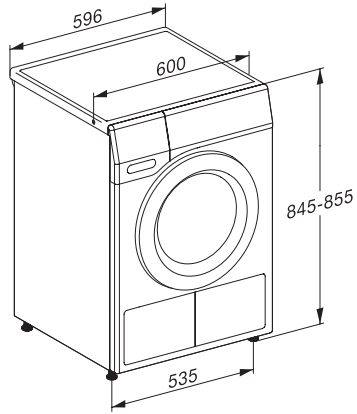

Călcare minimă	•
Delicate	•
Cămăși	•
Spălare manuală a articolelor din mătase	•
Spălare manuală a articolelor din lână	•
Express	•
Denim	•
Îmbrăcăminte outdoor	•
Impermeabilizare	•
Îmbrăcăminte sport	•
Perne standard	•
Aer rece	•
Aer cald	•
Program pentru coș	•
Precălcare	•
Lenjerie de pat	•
Îngrijire cu aburi	•
Suplimente la uscare	
Anti-șifonare	•
Alarmă	•
Calitate	
Nervuri moi	•
Siguranță	
Cod PIN	•
Indicator golire recipient	•
Interfață optică	•
Date tehnice	
Dimensiuni în mm (lățime)	596
Dimensiuni în mm (înălțime)	850
Dimensiuni în mm (adâncime)	636
Adâncimea aparatului electrocasnic în mm cu ușa deschisă	1054
Greutate în kg	56
Putere electrică totală în kW	1,10
Tensiune în V	220-240
Tensiune nominală siguranță în A	10
Frecvență în Hz	50
Lungime cablu de alimentare în m	2,0
Etanșat ermetic	•
Tip de agent de răcire	R290
Cantitate agent frigorific în kg	0,14
Potențial de încălzire globală a agentului de răcire în CO ₂ e	3
Potențial de încălzire globală al aparatului în CO ₂ e	0,42
Înlocuirea lămpilor	Servicii pentru Clienți
Accesorii furnizate	
Flacon de parfum	•
Voucher pentru al doilea flacon cu parfum	•

TEL785WP EcoSpeed&Steam&9kg

Uscător cu pompă de căldură T1:

cu SteamFinish, DryCare 40 și SilenceDrum pentru uscare blândă.

T1 installation drawing, slanted facia or straight facia, measures in mm

T1 drawing, slanted facia or straight facia, measures in mm

T1 drawing, slanted facia or straight facia, with porthole, measures in mm

T1 drawing, slanted facia or straight facia, measures in mm