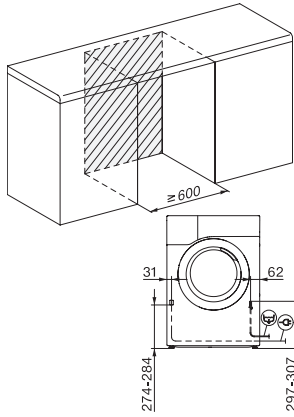

Călcare minimă	•
Delicate	•
Cămăși	•
Spălare manuală a articolelor din mătase	•
Spălare manuală a articolelor din lână	•
Express	•
Denim	•
Îmbrăcăminte outdoor	•
Impermeabilizare	•
Îmbrăcăminte sport	•
Perne standard	•
Aer rece	•
Aer cald	•
Program pentru coș	•
Precălcare	•
Lenjerie de pat	•
Îngrijire cu aburi	•
Suplimente la uscare	
Anti-șifonare	•
Alarmă	•
Calitate	
Nervuri moi	•
Siguranță	
Cod PIN	•
Indicator golire recipient	•
Interfață optică	•
Date tehnice	
Dimensiuni în mm (lățime)	596
Dimensiuni în mm (înălțime)	850
Dimensiuni în mm (adâncime)	636
Adâncimea aparatului electrocasnic în mm cu ușa deschisă	1054
Greutate în kg	56
Putere electrică totală în kW	1,10
Tensiune în V	220-240
Tensiune nominală siguranță în A	10
Frecvență în Hz	50
Lungime cablu de alimentare în m	2,0
Etanșat ermetic	•
Tip de agent de răcire	R290
Cantitate agent frigorific în kg	0,14
Potențial de încălzire globală a agentului de răcire în CO ₂ e	3
Potențial de încălzire globală al aparatului în CO ₂ e	0,42
Înlocuirea lămpilor	Servicii pentru Clienți
Accesorii furnizate	
Flacon de parfum	•
Voucher pentru al doilea flacon cu parfum	•

TEL785WP EcoSpeed&Steam&9kg

Uscător cu pompă de căldură T1:

cu SteamFinish, DryCare 40 și SilenceDrum pentru uscare blândă.

T1 installation drawing, slanted facia or straight facia, measures in mm

T1 drawing, slanted facia or straight facia, measures in mm

T1 drawing, slanted facia or straight facia, with porthole, measures in mm

T1 drawing, slanted facia or straight facia, measures in mm