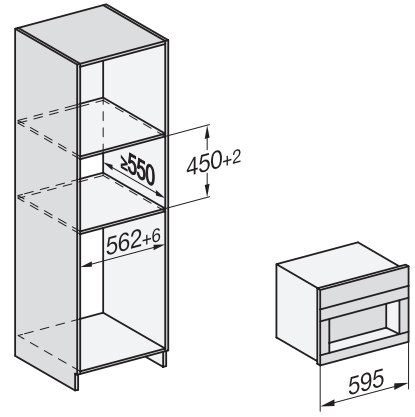

CVA7000, Built-in larder unit for appliances with fresh water connection (built in)