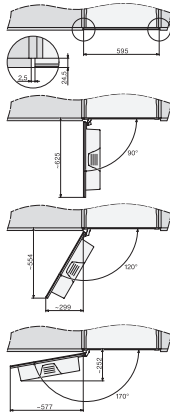

CVA7000, top view (installation drawings)