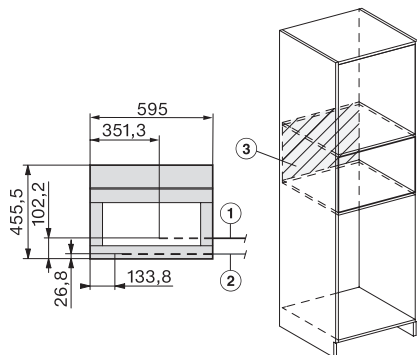

CVA7000, installation (installation drawings)