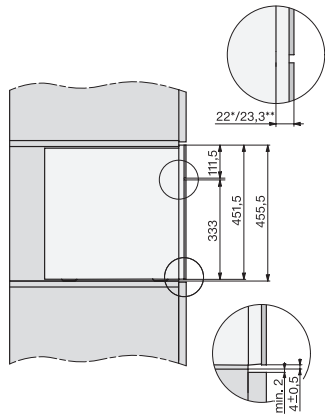

CVA 7845 125 Gala Ed

Espressor încorporat cu DirectWater

Design perfect pt combinare cu CoffeeSelect + AutoDescale pt pretenții ridicate.

CVA7000, side view (*footnote) (installation drawing)