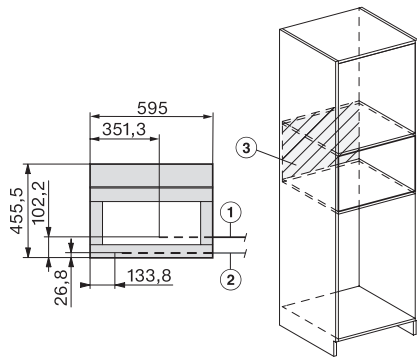

CVA7000, installation (installation drawings)