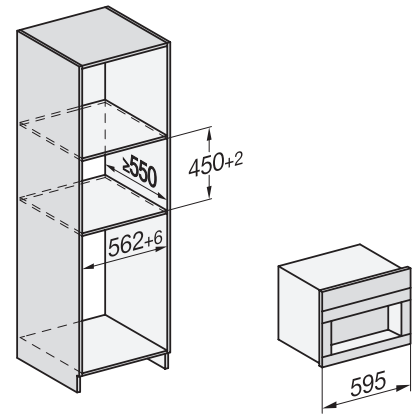

CVA7000, Built-in larder unit for appliances with fresh water connection (built in)