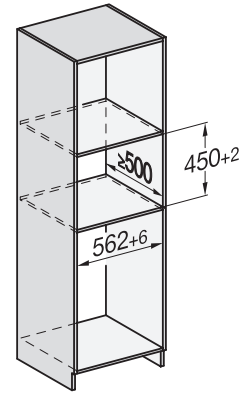

CVA 7440 125 Gala Ed

Espressor încorporat

Într-un design perfect pt. combinare cu CupSensor brevetat pt. cafea perfectă.

CVA7000, side view (*footnote) (installation drawing)

CVA7000, top view (installation drawings)