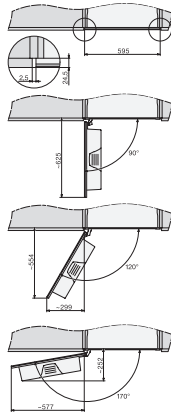

CVA7000, top view (installation drawings)