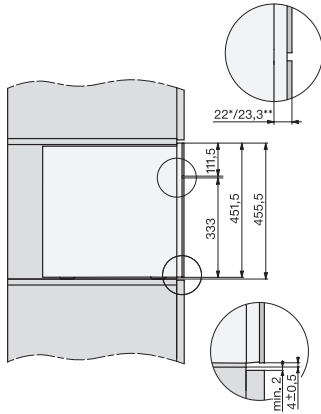

CVA 7440 125 Gala Ed

Espressor încorporat

Într-un design perfect pt. combinare cu CupSensor brevetat pt. cafea perfectă.

CVA7000, side view (*footnote) (installation drawing)