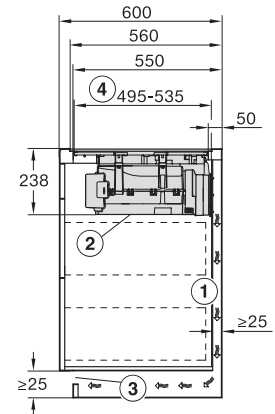

Blocare comenzi	•
Ventilator de răcire integrat	•
Protecție la supraîncălzire	•
Indicator de căldură reziduală	•
Conexiune pentru întrerupătorul de contact al ferestrei	•

Date tehnice

Dimensiuni în mm (lățime)	800
Dimensiuni în mm (înălțime)	238
Dimensiuni în mm (adâncime)	520
Dimensiuni decupaj nișă în mm (lățime) pentru instalare pe suprafață	780
Dimensiuni decupaj nișă în mm (adâncime) pentru instalare pe suprafață	500
Înălțime carcasă, inclusiv caseta de conectare în mm	238
Dimensiuni interne nișă în mm (lățime) cu instalare la nivel	780
Dimensiuni interne nișă în mm (adâncime) cu instalare la nivel	500
Greutate în kg	20
Dimensiuni externe nișă în mm (lățime) cu instalare la nivel	804
Dimensiuni externe nișă în mm (adâncime) cu instalare la nivel	524
Putere electrică totală în kW	7,50
Tensiune în V	230
Frecvență în Hz	50-60
Lungime cablu de alimentare în m	2

KMDA7676FL, KMDA7876FL – Installation drawing

KMDA7676FL, KMDA7876FL – flush – Installation drawing

KMDA7676FL, KMDA7876FL – Side view lying on top – Installation drawing

KMDA7676FL, KMDA7876FL – Side view lying on top+X – Installation drawing

KMDA7676FL, KMDA7876FL – Side view flush – Installation drawing

KMDA7676FL, KMDA7876FL – Side view flush+X – Installation drawing

KMDA7676FL, KMDA7876FL – Side view lying on top, Plug&Play – Installation drawing

KMDA7676FL, KMDA7876FL – Side view lying on top+X, Plug&Play – Installation drawing

KMDA7676FL, KMDA7876FL – Side view flush, Plug&Play – Installation drawing

KMDA 7876 FL-A 125 Gala Ed

Plită cu inducție cu sistem integrat de evacuare a vaporilor și MattFinish cu 2 zone de gătit PowerFlex XL foarte mari pt. reg. de evacuare