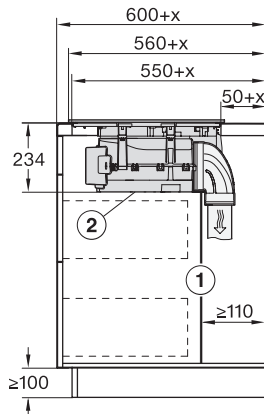

Blocare comenzi	•
Ventilator de răcire integrat	•
Protecție la supraîncălzire	•
Indicator de căldură reziduală	•
Conexiune pentru întrerupătorul de contact al ferestrei	•

Date tehnice

Dimensiuni în mm (lățime)	800
Dimensiuni în mm (înălțime)	238
Dimensiuni în mm (adâncime)	520
Dimensiuni decupaj nișă în mm (lățime) pentru instalare pe suprafață	780
Dimensiuni decupaj nișă în mm (adâncime) pentru instalare pe suprafață	500
Înălțime carcasă, inclusiv caseta de conectare în mm	238
Dimensiuni interne nișă în mm (lățime) cu instalare la nivel	780
Dimensiuni interne nișă în mm (adâncime) cu instalare la nivel	500
Greutate în kg	20
Dimensiuni externe nișă în mm (lățime) cu instalare la nivel	804
Dimensiuni externe nișă în mm (adâncime) cu instalare la nivel	524
Putere electrică totală în kW	7,50
Tensiune în V	230
Frecvență în Hz	50-60
Lungime cablu de alimentare în m	2

KMDA7676FL, KMDA7876FL – Installation drawing

KMDA7676FL, KMDA7876FL – flush – Installation drawing

KMDA7676FL, KMDA7876FL – Side view lying on top – Installation drawing

KMDA7676FL, KMDA7876FL – Side view lying on top+X – Installation drawing

KMDA7676FL, KMDA7876FL – Side view flush – Installation drawing

KMDA7676FL, KMDA7876FL – Side view flush+X – Installation drawing

KMDA7676FL, KMDA7876FL – Side view lying on top, Plug&Play – Installation drawing