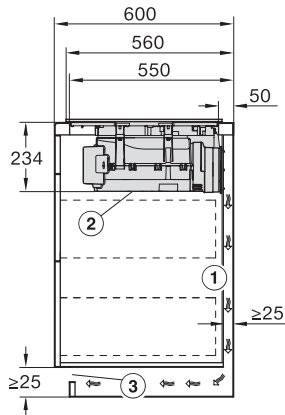

KMDA7676FL, KMDA7876FL – Side view lying on top, Plug&Play – Installation drawing