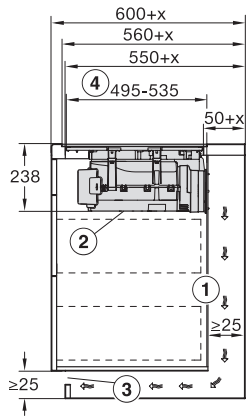

Blocare comenzi	•
Ventilator de răcire integrat	•
Protecție la supraîncălzire	•
Indicator de căldură reziduală	•
Conexiune pentru întrerupătorul de contact al ferestrei	•

Date tehnice

Dimensiuni în mm (lățime)	800
Dimensiuni în mm (înălțime)	238
Dimensiuni în mm (adâncime)	520
Dimensiuni decupaj nișă în mm (lățime) pentru instalare pe suprafață	780
Dimensiuni decupaj nișă în mm (adâncime) pentru instalare pe suprafață	500
Înălțime carcasă, inclusiv caseta de conectare în mm	238
Dimensiuni interne nișă în mm (lățime) cu instalare la nivel	780
Dimensiuni interne nișă în mm (adâncime) cu instalare la nivel	500
Greutate în kg	20
Dimensiuni externe nișă în mm (lățime) cu instalare la nivel	804
Dimensiuni externe nișă în mm (adâncime) cu instalare la nivel	524
Putere electrică totală în kW	7,50
Tensiune în V	230
Frecvență în Hz	50-60
Lungime cablu de alimentare în m	2

KMDA7676FL, KMDA7876FL – Installation drawing

KMDA7676FL, KMDA7876FL – flush – Installation drawing

KMDA7676FL, KMDA7876FL – Side view lying on top – Installation drawing

KMDA7676FL, KMDA7876FL – Side view lying on top+X – Installation drawing

KMDA7676FL, KMDA7876FL – Side view flush – Installation drawing

KMDA7676FL, KMDA7876FL – Side view flush+X – Installation drawing

KMDA7676FL, KMDA7876FL – Side view lying on top, Plug&Play – Installation drawing

KMDA7676FL, KMDA7876FL – Side view lying on top+X, Plug&Play – Installation drawing

KMDA7676FL, KMDA7876FL – Side view flush, Plug&Play – Installation drawing

KMDA 7876 FL-A 125 Gala Ed

Plită cu inducție cu sistem integrat de evacuare a vaporilor și MattFinish cu 2 zone de gătit PowerFlex XL foarte mari pt. reg. de evacuare