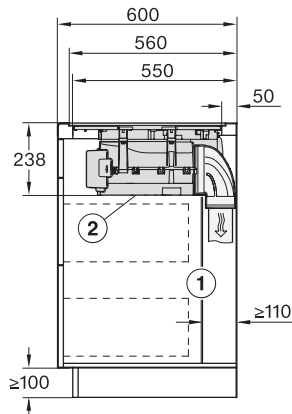

Blocare comenzi	•
Ventilator de răcire integrat	•
Protecție la supraîncălzire	•
Indicator de căldură reziduală	•
Conexiune pentru întrerupătorul de contact al ferestrei	•

Date tehnice

Dimensiuni în mm (lățime)	800
Dimensiuni în mm (înălțime)	238
Dimensiuni în mm (adâncime)	520
Dimensiuni decupaj nișă în mm (lățime) pentru instalare pe suprafață	780
Dimensiuni decupaj nișă în mm (adâncime) pentru instalare pe suprafață	500
Înălțime carcasă, inclusiv caseta de conectare în mm	238
Dimensiuni interne nișă în mm (lățime) cu instalare la nivel	780
Dimensiuni interne nișă în mm (adâncime) cu instalare la nivel	500
Greutate în kg	20
Dimensiuni externe nișă în mm (lățime) cu instalare la nivel	804
Dimensiuni externe nișă în mm (adâncime) cu instalare la nivel	524
Putere electrică totală în kW	7,50
Tensiune în V	230
Frecvență în Hz	50-60
Lungime cablu de alimentare în m	2

KMDA7676FL, KMDA7876FL – Installation drawing

KMDA7676FL, KMDA7876FL – flush – Installation drawing

KMDA7676FL, KMDA7876FL – Side view lying on top – Installation drawing

KMDA7676FL, KMDA7876FL – Side view lying on top+X – Installation drawing

KMDA7676FL, KMDA7876FL – Side view flush – Installation drawing

KMDA7676FL, KMDA7876FL – Side view flush+X – Installation drawing

KMDA7676FL, KMDA7876FL – Side view lying on top, Plug&Play – Installation drawing

KMDA7676FL, KMDA7876FL – Side view lying on top+X, Plug&Play – Installation drawing

KMDA7676FL, KMDA7876FL – Side view flush, Plug&Play – Installation drawing

KMDA 7876 FL-A 125 Gala Ed

Plită cu inducție cu sistem integrat de evacuare a vaporilor și MattFinish cu 2 zone de gătit PowerFlex XL foarte mari pt. reg. de evacuare