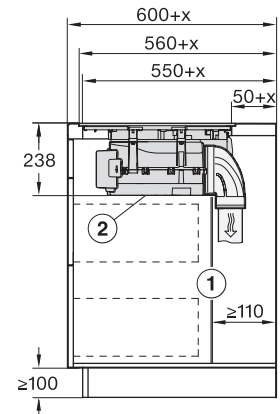

Blocare comenzi	•
Ventilator de răcire integrat	•
Protecție la supraîncălzire	•
Indicator de căldură reziduală	•
Conexiune pentru întrerupătorul de contact al ferestrei	•

Date tehnice

Dimensiuni în mm (lățime)	800
Dimensiuni în mm (înălțime)	238
Dimensiuni în mm (adâncime)	520
Dimensiuni decupaj nișă în mm (lățime) pentru instalare pe suprafață	780
Dimensiuni decupaj nișă în mm (adâncime) pentru instalare pe suprafață	500
Înălțime carcasă, inclusiv caseta de conectare în mm	238
Dimensiuni interne nișă în mm (lățime) cu instalare la nivel	780
Dimensiuni interne nișă în mm (adâncime) cu instalare la nivel	500
Greutate în kg	20
Dimensiuni externe nișă în mm (lățime) cu instalare la nivel	804
Dimensiuni externe nișă în mm (adâncime) cu instalare la nivel	524
Putere electrică totală în kW	7,50
Tensiune în V	230
Frecvență în Hz	50-60
Lungime cablu de alimentare în m	2

KMDA7676FL, KMDA7876FL – Installation drawing

KMDA7676FL, KMDA7876FL – flush – Installation drawing

KMDA7676FL, KMDA7876FL – Side view lying on top – Installation drawing

KMDA7676FL, KMDA7876FL – Side view lying on top+X – Installation drawing

KMDA7676FL, KMDA7876FL – Side view flush – Installation drawing

KMDA7676FL, KMDA7876FL – Side view flush+X – Installation drawing

KMDA7676FL, KMDA7876FL – Side view lying on top, Plug&Play – Installation drawing

KMDA7676FL, KMDA7876FL – Side view lying on top+X, Plug&Play – Installation drawing

KMDA7676FL, KMDA7876FL – Side view flush, Plug&Play – Installation drawing

KMDA 7876 FL-A 125 Gala Ed

Plită cu inducție cu sistem integrat de evacuare a vaporilor și MattFinish cu 2 zone de gătit PowerFlex XL foarte mari pt. reg. de evacuare