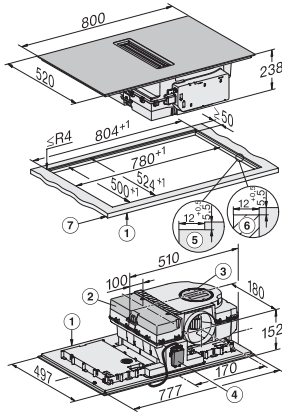

Blocare comenzi	•
Ventilator de răcire integrat	•
Protecție la supraîncălzire	•
Indicator de căldură reziduală	•
Conexiune pentru întrerupătorul de contact al ferestrei	•

Date tehnice

Dimensiuni în mm (lățime)	800
Dimensiuni în mm (înălțime)	238
Dimensiuni în mm (adâncime)	520
Dimensiuni decupaj nișă în mm (lățime) pentru instalare pe suprafață	780
Dimensiuni decupaj nișă în mm (adâncime) pentru instalare pe suprafață	500
Înălțime carcasă, inclusiv caseta de conectare în mm	238
Dimensiuni interne nișă în mm (lățime) cu instalare la nivel	780
Dimensiuni interne nișă în mm (adâncime) cu instalare la nivel	500
Greutate în kg	20
Dimensiuni externe nișă în mm (lățime) cu instalare la nivel	804
Dimensiuni externe nișă în mm (adâncime) cu instalare la nivel	524
Putere electrică totală în kW	7,50
Tensiune în V	230
Frecvență în Hz	50-60
Lungime cablu de alimentare în m	2

Accesorii furnizate

Cablu de alimentare	Da
---------------------	----

KMDA 7876 FL-A 125 Gala Ed

Plită cu inducție cu sistem integrat de evacuare a vaporilor și MattFinish cu 2 zone de gătit PowerFlex XL foarte mari pt. reg. de evacuare

KMDA7676FL, KMDA7876FL – Installation drawing

KMDA7676FL, KMDA7876FL – flush – Installation drawing

KMDA7676FL, KMDA7876FL – Side view lying on top – Installation drawing

KMDA7676FL, KMDA7876FL – Side view lying on top+X – Installation drawing

KMDA7676FL, KMDA7876FL – Side view flush – Installation drawing

KMDA7676FL, KMDA7876FL – Side view flush+X – Installation drawing

KMDA7676FL, KMDA7876FL – Side view lying on top, Plug&Play – Installation drawing