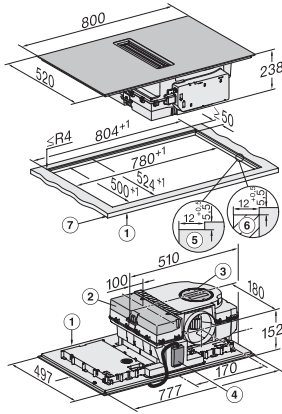

Dimensiuni în mm (adâncime)

520

Dimensiuni decupaj nișă în mm (lățime) pentru instalare pe suprafață

780

Dimensiuni decupaj nișă în mm (adâncime) pentru instalare pe suprafață

500

Înălțime carcasă, inclusiv caseta de conectare în mm

238

Dimensiuni interne nișă în mm (lățime) cu instalare la nivel

780

Dimensiuni interne nișă în mm (adâncime) cu instalare la nivel

500

Greutate în kg

20

Dimensiuni externe nișă în mm (lățime) cu instalare la nivel

804

Dimensiuni externe nișă în mm (adâncime) cu instalare la nivel

524

Putere electrică totală în kW

7,50

Tensiune în V

230

Frecvență în Hz

KMDA7676FL, KMDA7876FL – flush – Installation drawing

KMDA7676FL, KMDA7876FL – Side view lying on top – Installation drawing

KMDA7676FL, KMDA7876FL – Side view lying on top+X – Installation drawing

KMDA7676FL, KMDA7876FL – Side view flush – Installation drawing