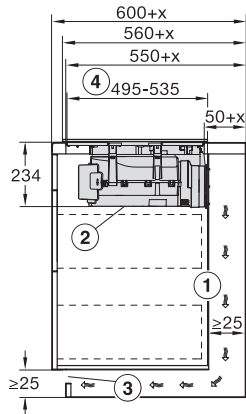

Blocare comenzi	•
Ventilator de răcire integrat	•
Protecție la supraîncălzire	•
Indicator de căldură reziduală	•
Conexiune pentru întrerupătorul de contact al ferestrei	•

Date tehnice

Dimensiuni în mm (lățime)	800
Dimensiuni în mm (înălțime)	238
Dimensiuni în mm (adâncime)	520
Dimensiuni decupaj nișă în mm (lățime) pentru instalare pe suprafață	780
Dimensiuni decupaj nișă în mm (adâncime) pentru instalare pe suprafață	500
Înălțime carcasă, inclusiv caseta de conectare în mm	238
Dimensiuni interne nișă în mm (lățime) cu instalare la nivel	780
Dimensiuni interne nișă în mm (adâncime) cu instalare la nivel	500
Greutate în kg	20
Dimensiuni externe nișă în mm (lățime) cu instalare la nivel	804
Dimensiuni externe nișă în mm (adâncime) cu instalare la nivel	524
Putere electrică totală în kW	7,50
Tensiune în V	230
Frecvență în Hz	50-60
Lungime cablu de alimentare în m	2

KMDA7676FL, KMDA7876FL – Installation drawing

KMDA7676FL, KMDA7876FL – flush – Installation drawing

KMDA7676FL, KMDA7876FL – Side view lying on top – Installation drawing

KMDA7676FL, KMDA7876FL – Side view lying on top+X – Installation drawing

KMDA7676FL, KMDA7876FL – Side view flush – Installation drawing

KMDA7676FL, KMDA7876FL – Side view flush+X – Installation drawing

KMDA7676FL, KMDA7876FL – Side view lying on top, Plug&Play – Installation drawing

KMDA7676FL, KMDA7876FL – Side view lying on top+X, Plug&Play – Installation drawing

KMDA7676FL, KMDA7876FL – Side view flush, Plug&Play – Installation drawing

KMDA 7876 FL-A 125 Gala Ed

Plită cu inducție cu sistem integrat de evacuare a vaporilor și MattFinish cu 2 zone de gătit PowerFlex XL foarte mari pt. reg. de evacuare