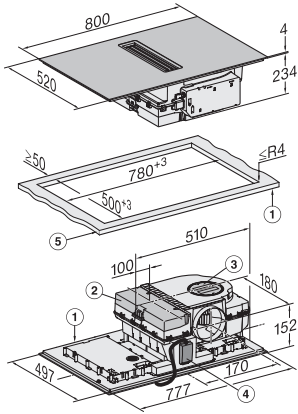

KMDA 7876 FL-A 125 Gala Ed
Plită cu inducție cu sistem integrat de evacuare a vaporilor

KMDA7676FL, KMDA7876FL – Installation drawing