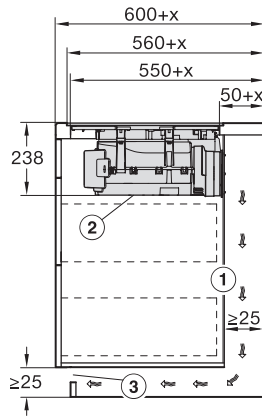

KMDA 7876 FL-A 125 Gala Ed
Plită cu inducție cu sistem integrat de evacuare a vaporilor

KMDA7676FL, KMDA7876FL – Side view flush-X, Plug&Play – Installation drawing