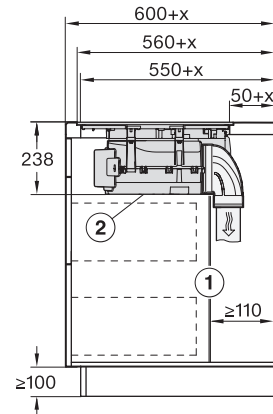

238

Dimensiuni interne nișă în mm (lățime) cu instalare la nivel

780

Dimensiuni interne nișă în mm (adâncime) cu instalare la nivel

500

Greutate în kg

20

Dimensiuni externe nișă în mm (lățime) cu instalare la nivel

804

Dimensiuni externe nișă în mm (adâncime) cu instalare la nivel

524

Putere electrică totală în kW

7,50

Tensiune în V

230

Frecvență în Hz

KMDA7676FL, KMDA7876FL – flush – Installation drawing

KMDA7676FL, KMDA7876FL – Side view lying on top – Installation drawing

KMDA7676FL, KMDA7876FL – Side view lying on top+X – Installation drawing

KMDA7676FL, KMDA7876FL – Side view flush – Installation drawing

KMDA7676FL, KMDA7876FL – Side view flush+X – Installation drawing

KMDA7676FL, KMDA7876FL – Side view lying on top, Plug&Play – Installation drawing

KMDA7676FL, KMDA7876FL – Side view lying on top+X, Plug&Play – Installation drawing