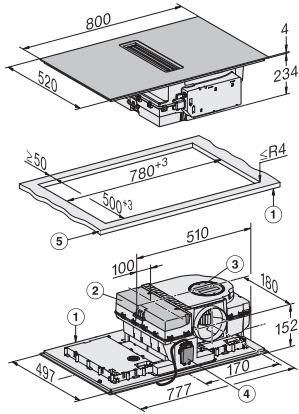

KMDA 7876 FL-A 125 Gala Ed

Plită cu inducție cu sistem integrat de evacuare a vaporilor și MattFinish cu 2 zone de gătit PowerFlex XL foarte mari pt. reg. de evacuare

KMDA7676FL, KMDA7876FL – Installation drawing