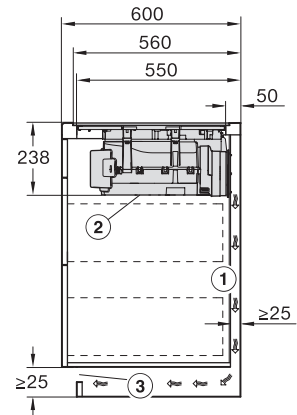

KMDA7676FL, KMDA7876FL – Side view flush, Plug&Play – Installation drawing