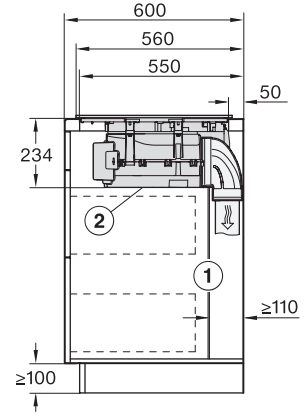

Dimensiuni în mm (adâncime)

520

Dimensiuni decupaj nișă în mm (lățime) pentru instalare pe suprafață

780

Dimensiuni decupaj nișă în mm (adâncime) pentru instalare pe suprafață

500

Înălțime carcasă, inclusiv caseta de conectare în mm

238

Dimensiuni interne nișă în mm (lățime) cu instalare la nivel

780

Dimensiuni interne nișă în mm (adâncime) cu instalare la nivel

500

Greutate în kg

20

Dimensiuni externe nișă în mm (lățime) cu instalare la nivel

804

Dimensiuni externe nișă în mm (adâncime) cu instalare la nivel

524

Putere electrică totală în kW

7,50

Tensiune în V

230

Frecvență în Hz

KMDA7676FL, KMDA7876FL – flush – Installation drawing

KMDA7676FL, KMDA7876FL – Side view lying on top – Installation drawing

KMDA7676FL, KMDA7876FL – Side view lying on top+X – Installation drawing

KMDA7676FL, KMDA7876FL – Side view flush – Installation drawing