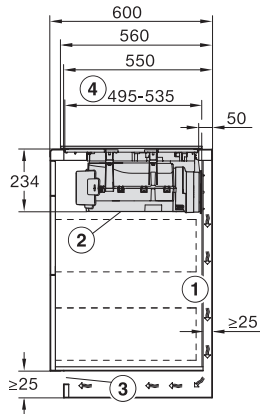

Blocare comenzi	•
Ventilator de răcire integrat	•
Protecție la supraîncălzire	•
Indicator de căldură reziduală	•
Conexiune pentru întrerupătorul de contact al ferestrei	•

Date tehnice

Dimensiuni în mm (lățime)	800
Dimensiuni în mm (înălțime)	238
Dimensiuni în mm (adâncime)	520
Dimensiuni decupaj nișă în mm (lățime) pentru instalare pe suprafață	780
Dimensiuni decupaj nișă în mm (adâncime) pentru instalare pe suprafață	500
Înălțime carcasă, inclusiv caseta de conectare în mm	238
Dimensiuni interne nișă în mm (lățime) cu instalare la nivel	780
Dimensiuni interne nișă în mm (adâncime) cu instalare la nivel	500
Greutate în kg	20
Dimensiuni externe nișă în mm (lățime) cu instalare la nivel	804
Dimensiuni externe nișă în mm (adâncime) cu instalare la nivel	524
Putere electrică totală în kW	7,50
Tensiune în V	230
Frecvență în Hz	50-60
Lungime cablu de alimentare în m	2

KMDA7676FL, KMDA7876FL – Installation drawing

KMDA7676FL, KMDA7876FL – flush – Installation drawing

KMDA7676FL, KMDA7876FL – Side view lying on top – Installation drawing

KMDA7676FL, KMDA7876FL – Side view lying on top+X – Installation drawing

KMDA7676FL, KMDA7876FL – Side view flush – Installation drawing

KMDA7676FL, KMDA7876FL – Side view flush+X – Installation drawing

KMDA7676FL, KMDA7876FL – Side view lying on top, Plug&Play – Installation drawing

KMDA7676FL, KMDA7876FL – Side view lying on top+X, Plug&Play – Installation drawing

KMDA7676FL, KMDA7876FL – Side view flush, Plug&Play – Installation drawing

KMDA 7876 FL-A 125 Gala Ed

Plită cu inducție cu sistem integrat de evacuare a vaporilor și MattFinish cu 2 zone de gătit PowerFlex XL foarte mari pt. reg. de evacuare