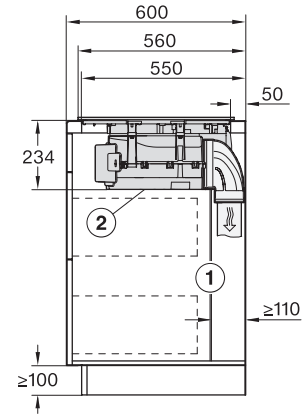

Blocare comenzi	•
Ventilator de răcire integrat	•
Protecție la supraîncălzire	•
Indicator de căldură reziduală	•
Conexiune pentru întrerupătorul de contact al ferestrei	•

Date tehnice

Dimensiuni în mm (lățime)	800
Dimensiuni în mm (înălțime)	238
Dimensiuni în mm (adâncime)	520
Dimensiuni decupaj nișă în mm (lățime) pentru instalare pe suprafață	780
Dimensiuni decupaj nișă în mm (adâncime) pentru instalare pe suprafață	500
Înălțime carcasă, inclusiv caseta de conectare în mm	238
Dimensiuni interne nișă în mm (lățime) cu instalare la nivel	780
Dimensiuni interne nișă în mm (adâncime) cu instalare la nivel	500
Greutate în kg	20
Dimensiuni externe nișă în mm (lățime) cu instalare la nivel	804
Dimensiuni externe nișă în mm (adâncime) cu instalare la nivel	524
Putere electrică totală în kW	7,50
Tensiune în V	230
Frecvență în Hz	50-60
Lungime cablu de alimentare în m	2

KMDA7676FL, KMDA7876FL – Installation drawing

KMDA7676FL, KMDA7876FL – flush – Installation drawing

KMDA7676FL, KMDA7876FL – Side view lying on top – Installation drawing

KMDA7676FL, KMDA7876FL – Side view lying on top+X – Installation drawing

KMDA7676FL, KMDA7876FL – Side view flush – Installation drawing

KMDA7676FL, KMDA7876FL – Side view flush+X – Installation drawing

KMDA7676FL, KMDA7876FL – Side view lying on top, Plug&Play – Installation drawing