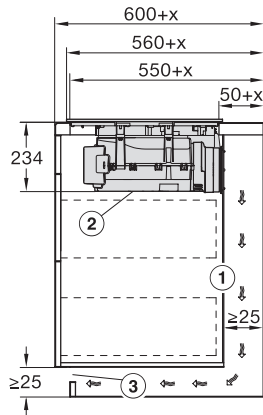

238

Dimensiuni interne nișă în mm (lățime) cu instalare la nivel

780

Dimensiuni interne nișă în mm (adâncime) cu instalare la nivel

500

Greutate în kg

20

Dimensiuni externe nișă în mm (lățime) cu instalare la nivel

804

Dimensiuni externe nișă în mm (adâncime) cu instalare la nivel

524

Putere electrică totală în kW

7,50

Tensiune în V

230

Frecvență în Hz

KMDA7676FL, KMDA7876FL – flush – Installation drawing

KMDA7676FL, KMDA7876FL – Side view lying on top – Installation drawing

KMDA7676FL, KMDA7876FL – Side view lying on top+X – Installation drawing

KMDA7676FL, KMDA7876FL – Side view flush – Installation drawing

KMDA7676FL, KMDA7876FL – Side view flush+X – Installation drawing

KMDA7676FL, KMDA7876FL – Side view lying on top, Plug&Play – Installation drawing

KMDA7676FL, KMDA7876FL – Side view lying on top+X, Plug&Play – Installation drawing