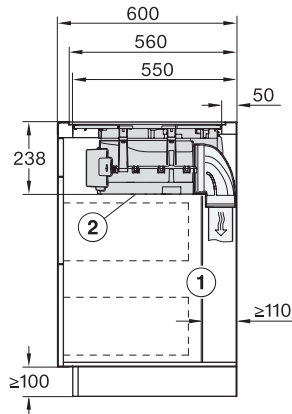

Dimensiuni în mm (adâncime)

520

Dimensiuni decupaj nișă în mm (lățime) pentru instalare pe suprafață

780

Dimensiuni decupaj nișă în mm (adâncime) pentru instalare pe suprafață

500

Înălțime carcasă, inclusiv caseta de conectare în mm

238

Dimensiuni interne nișă în mm (lățime) cu instalare la nivel

780

Dimensiuni interne nișă în mm (adâncime) cu instalare la nivel

500

Greutate în kg

20

Dimensiuni externe nișă în mm (lățime) cu instalare la nivel

804

Dimensiuni externe nișă în mm (adâncime) cu instalare la nivel

524

Putere electrică totală în kW

7,50

Tensiune în V

230

Frecvență în Hz

KMDA7676FL, KMDA7876FL – flush – Installation drawing

KMDA7676FL, KMDA7876FL – Side view lying on top – Installation drawing

KMDA7676FL, KMDA7876FL – Side view lying on top+X – Installation drawing

KMDA7676FL, KMDA7876FL – Side view flush – Installation drawing