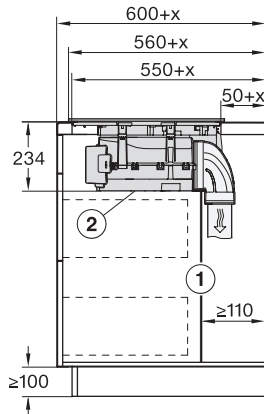

Dimensiuni în mm (adâncime)

520

Dimensiuni decupaj nișă în mm (lățime) pentru instalare pe suprafață

780

Dimensiuni decupaj nișă în mm (adâncime) pentru instalare pe suprafață

500

Înălțime carcasă, inclusiv caseta de conectare în mm

238

Dimensiuni interne nișă în mm (lățime) cu instalare la nivel

780

Dimensiuni interne nișă în mm (adâncime) cu instalare la nivel

500

Greutate în kg

20

Dimensiuni externe nișă în mm (lățime) cu instalare la nivel

804

Dimensiuni externe nișă în mm (adâncime) cu instalare la nivel

524

Putere electrică totală în kW

7,50

Tensiune în V

230

Frecvență în Hz

KMDA7676FL, KMDA7876FL – flush – Installation drawing

KMDA7676FL, KMDA7876FL – Side view lying on top – Installation drawing

KMDA7676FL, KMDA7876FL – Side view lying on top+X – Installation drawing

KMDA7676FL, KMDA7876FL – Side view flush – Installation drawing