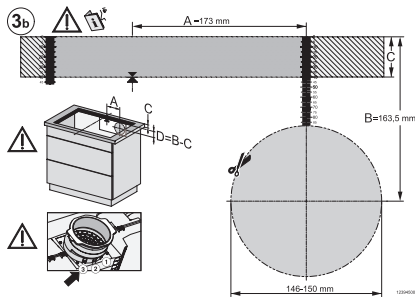

## KMDA 7876 FL-U 125 Gala Ed

Plită cu inducție cu sistem integrat de evacuare a vaporilor

EAN: 4002516733119 / Numărul materialului: 12383100 /  
Vechi Numărul materialului: 26787679D

Dimensiuni decupaj nișă în mm (adâncime) pentru instalare pe suprafață	500
Înălțime carcasă, inclusiv caseta de conectare în mm	238
Dimensiuni interne nișă în mm (lățime) cu instalare la nivel	780
Dimensiuni interne nișă în mm (adâncime) cu instalare la nivel	500
Greutate în kg	20
Dimensiuni externe nișă în mm (lățime) cu instalare la nivel	804
Dimensiuni externe nișă în mm (adâncime) cu instalare la nivel	524
Putere electrică totală în kW	7,50
Tensiune în V	230
Frecvență în Hz	50-60
Lungime cablu de alimentare în m	1,6
<b>Accesorii furnizate</b>	
Cablu de alimentare	Da
Filtru cu cărbune activ pentru modul de recirculare	•
Adaptor Plug&Play	•

## KMDA 7876 FL-U 125 Gala Ed Plită cu inducție cu sistem integrat de evacuare a vaporilor

KMDA7676FL-U BlackPerfection, KMDA7876FL-U – flush installation, drilling template, Installation depth 20 cm

KMDA7676FL-U, KMDA7876FL-U – surface installation, drilling template, Installation drawing

KMDA7676FL-U, KMDA7876FL-U – surface installation, 21 cm, drilling template, Installation drawing

KMDA7676FL-U, KMDA7876FL-U – flush installation, drilling template, Installation depth 21 cm, Installation drawing