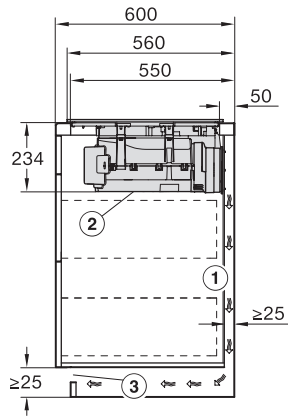

KMDA 7876 FL-U 125 Gala Ed Plită cu inducție cu sistem integrat de evacuare a vaporilor

KMDA7676FL, KMDA7876FL – Side view lying on top, Plug&Play – Installation drawing