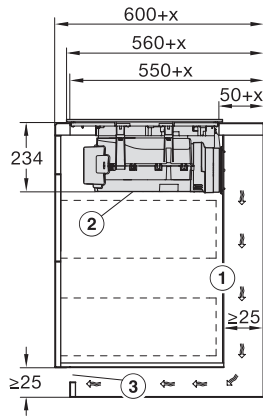

KMDA7676FL, KMDA7876FL – Side view lying on top+X, Plug&Play – Installation drawing