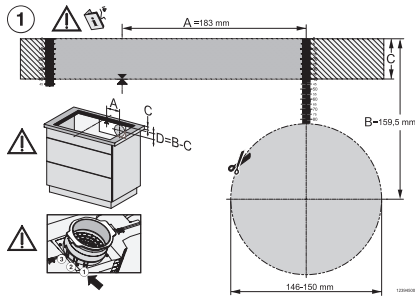

## KMDA 7876 FL-U 125 Gala Ed

Plită cu inducție cu sistem integrat de evacuare a vaporilor

EAN: 4002516733119 / Numărul materialului: 12383100 /  
Vechi Numărul materialului: 26787679D

Dimensiuni decupaj nișă în mm (adâncime) pentru instalare pe suprafață	500
Înălțime carcasă, inclusiv caseta de conectare în mm	238
Dimensiuni interne nișă în mm (lățime) cu instalare la nivel	780
Dimensiuni interne nișă în mm (adâncime) cu instalare la nivel	500
Greutate în kg	20
Dimensiuni externe nișă în mm (lățime) cu instalare la nivel	804
Dimensiuni externe nișă în mm (adâncime) cu instalare la nivel	524
Putere electrică totală în kW	7,50
Tensiune în V	230
Frecvență în Hz	50-60
Lungime cablu de alimentare în m	1,6
<b>Accesorii furnizate</b>	
Cablu de alimentare	Da
Filtru cu cărbune activ pentru modul de recirculare	•
Adaptor Plug&Play	•

## KMDA 7876 FL-U 125 Gala Ed Plită cu inducție cu sistem integrat de evacuare a vaporilor

KMDA7676FL-U BlackPerfection, KMDA7876FL-U – flush installation, drilling template, Installation depth 20 cm

KMDA7676FL-U, KMDA7876FL-U – surface installation, drilling template, Installation drawing

KMDA7676FL-U, KMDA7876FL-U – surface installation, 21 cm, drilling template, Installation drawing

KMDA7676FL-U, KMDA7876FL-U – flush installation, drilling template, Installation depth 21 cm, Installation drawing