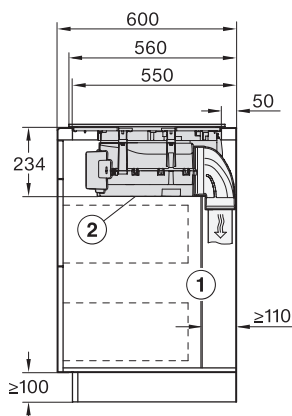

KMDA7676FL-U, KMDA7876FL-U – flush installation, drilling template, Installation depth 21 cm, Installation drawing

KMDA7676FL, KMDA7876FL – Side view lying on top – Installation drawing