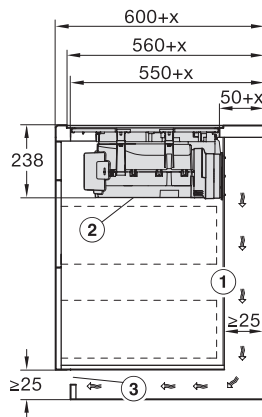

## KMDA 7876 FL-U 125 Gala Ed

Plită cu inducție cu sistem integrat de evacuare a vaporilor

EAN: 4002516733119 / Numărul materialului: 12383100 /  
Vechi Numărul materialului: 26787679D

Dimensiuni decupaj nișă în mm (adâncime) pentru instalare pe suprafață	500
Înălțime carcasă, inclusiv caseta de conectare în mm	238
Dimensiuni interne nișă în mm (lățime) cu instalare la nivel	780
Dimensiuni interne nișă în mm (adâncime) cu instalare la nivel	500
Greutate în kg	20
Dimensiuni externe nișă în mm (lățime) cu instalare la nivel	804
Dimensiuni externe nișă în mm (adâncime) cu instalare la nivel	524
Putere electrică totală în kW	7,50
Tensiune în V	230
Frecvență în Hz	50-60
Lungime cablu de alimentare în m	1,6
<b>Accesorii furnizate</b>	
Cablu de alimentare	Da
Filtru cu cărbune activ pentru modul de recirculare	•
Adaptor Plug&Play	•

## KMDA 7876 FL-U 125 Gala Ed Plită cu inducție cu sistem integrat de evacuare a vaporilor

KMDA7676FL, KMDA7876FL – Side view lying on top, Plug&Play – Installation drawing

KMDA7676FL, KMDA7876FL – Side view lying on top+X, Plug&Play – Installation drawing

KMDA7676FL, KMDA7876FL – Side view flush, Plug&Play – Installation drawing

KMDA7676FL, KMDA7876FL – Side view flush+X, Plug&Play – Installation drawing

KMDA7676FL, KMDA7876FL – Installation variant 1 Basis -drawing