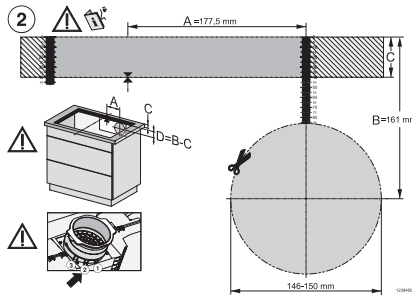

## KMDA 7876 FL-U 125 Gala Ed

Plită cu inducție cu sistem integrat de evacuare a vaporilor

EAN: 4002516733119 / Numărul materialului: 12383100 /  
Vechi Numărul materialului: 26787679D

Dimensiuni decupaj nișă în mm (adâncime) pentru instalare pe suprafață	500
Înălțime carcasă, inclusiv caseta de conectare în mm	238
Dimensiuni interne nișă în mm (lățime) cu instalare la nivel	780
Dimensiuni interne nișă în mm (adâncime) cu instalare la nivel	500
Greutate în kg	20
Dimensiuni externe nișă în mm (lățime) cu instalare la nivel	804
Dimensiuni externe nișă în mm (adâncime) cu instalare la nivel	524
Putere electrică totală în kW	7,50
Tensiune în V	230
Frecvență în Hz	50-60
Lungime cablu de alimentare în m	1,6
<b>Accesorii furnizate</b>	
Cablu de alimentare	Da
Filtru cu cărbune activ pentru modul de recirculare	•
Adaptor Plug&Play	•

## KMDA 7876 FL-U 125 Gala Ed Plită cu inducție cu sistem integrat de evacuare a vaporilor

KMDA7676FL-U BlackPerfection, KMDA7876FL-U – flush installation, drilling template, Installation depth 20 cm

KMDA7676FL-U, KMDA7876FL-U – surface installation, drilling template, Installation drawing