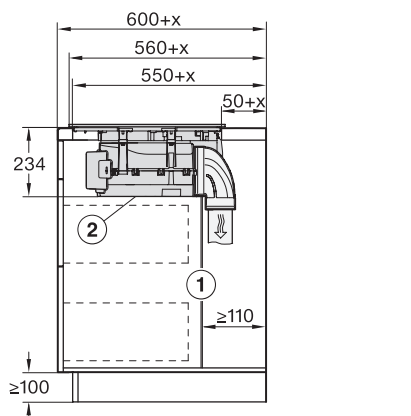

KMDA7676FL, KMDA7876FL – Side view lying on top+X – Installation drawing