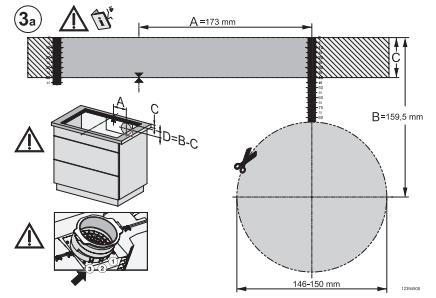

## KMDA 7876 FL-U 125 Gala Ed

Plită cu inducție cu sistem integrat de evacuare a vaporilor

EAN: 4002516733119 / Numărul materialului: 12383100 /  
Vechi Numărul materialului: 26787679D

Dimensiuni decupaj nișă în mm (adâncime) pentru instalare pe suprafață	500
Înălțime carcasă, inclusiv caseta de conectare în mm	238
Dimensiuni interne nișă în mm (lățime) cu instalare la nivel	780
Dimensiuni interne nișă în mm (adâncime) cu instalare la nivel	500
Greutate în kg	20
Dimensiuni externe nișă în mm (lățime) cu instalare la nivel	804
Dimensiuni externe nișă în mm (adâncime) cu instalare la nivel	524
Putere electrică totală în kW	7,50
Tensiune în V	230
Frecvență în Hz	50-60
Lungime cablu de alimentare în m	1,6
<b>Accesorii furnizate</b>	
Cablu de alimentare	Da
Filtru cu cărbune activ pentru modul de recirculare	•
Adaptor Plug&Play	•

## KMDA 7876 FL-U 125 Gala Ed Plită cu inducție cu sistem integrat de evacuare a vaporilor

KMDA7676FL-U BlackPerfection, KMDA7876FL-U – flush installation, drilling template, Installation depth 20 cm

KMDA7676FL-U, KMDA7876FL-U – surface installation, drilling template, Installation drawing