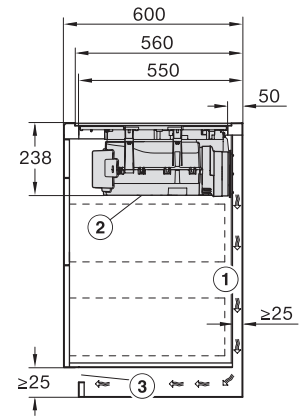

## KMDA 7876 FL-U 125 Gala Ed

Plită cu inducție cu sistem integrat de evacuare a vaporilor

EAN: 4002516733119 / Numărul materialului: 12383100 /  
Vechi Numărul materialului: 26787679D

Dimensiuni decupaj nișă în mm (adâncime) pentru instalare pe suprafață	500
Înălțime carcasă, inclusiv caseta de conectare în mm	238
Dimensiuni interne nișă în mm (lățime) cu instalare la nivel	780
Dimensiuni interne nișă în mm (adâncime) cu instalare la nivel	500
Greutate în kg	20
Dimensiuni externe nișă în mm (lățime) cu instalare la nivel	804
Dimensiuni externe nișă în mm (adâncime) cu instalare la nivel	524
Putere electrică totală în kW	7,50
Tensiune în V	230
Frecvență în Hz	50-60
Lungime cablu de alimentare în m	1,6
<b>Accesorii furnizate</b>	
Cablu de alimentare	Da
Filtru cu cărbune activ pentru modul de recirculare	•
Adaptor Plug&Play	•

KMDA7676FL, KMDA7876FL – Installation drawing

KMDA7676FL, KMDA7876FL – flush – Installation drawing

KMDA7676FL, KMDA7876FL – Side view lying on top – Installation drawing

KMDA7676FL, KMDA7876FL – Side view lying on top+X – Installation drawing

KMDA7676FL, KMDA7876FL – Side view flush – Installation drawing

## KMDA 7876 FL-U 125 Gala Ed Plită cu inducție cu sistem integrat de evacuare a vaporilor

KMDA7676FL, KMDA7876FL – Side view lying on top, Plug&Play – Installation drawing

KMDA7676FL, KMDA7876FL – Side view lying on top+X, Plug&Play – Installation drawing