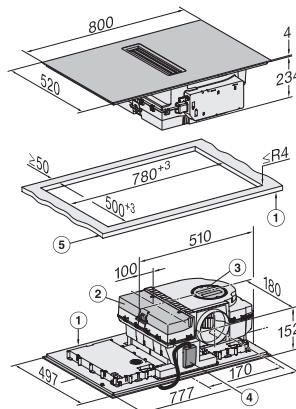

KMDA7676FL-U, KMDA7876FL-U – surface installation, drilling template, Installation drawing

KMDA7676FL, KMDA7876FL – Installation drawing