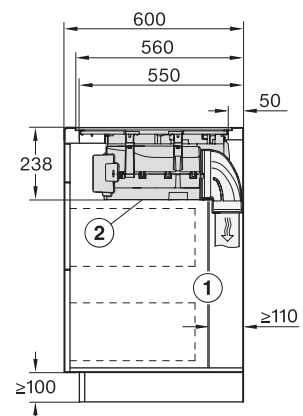

KMDA7676FL, KMDA7876FL – Side view flush – Installation drawing