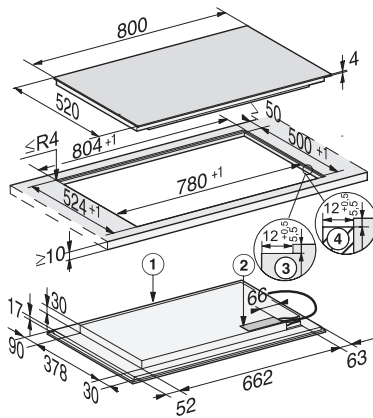

KM 7576 FL 125 Gala Ed  
Plită cu inducție autonomă  
cu 3 zone de gătit PowerFlex și MattFinish

EAN: 4002516735564 / Numărul materialului: 12382880 /  
Vechi Numărul materialului: 26757670D

Funcție automată Con@ctivity 3.0	•
Recunoașterea formei și dimensiunii vaselor	•
Culoare afișaj	Alb
Încălzire automată	•
Păstrare cald	•
Funcție Stop&Go	•
Funcția de reapelare	•
Oprire de siguranță	•
Recunoaștere permanentă vas	•
Opțiuni de setare individuală (de ex. alarme sonore)	•
Protecție ștergere	•
Cronometru	•
<b>Curățare confortabilă</b>	
Vitroceramică ușor de curățat	•
<b>Siguranță</b>	
Oprire de siguranță	•
Funcția de blocare	•
Blocare comenzi	•
Ventilator de răcire integrat	•
Protecție la supraîncălzire	•
Indicator de căldură reziduală	•
<b>Date tehnice</b>	
Dimensiuni în mm (lățime)	800
Dimensiuni în mm (înălțime)	51
Dimensiuni în mm (adâncime)	520
Dimensiuni decupaj nișă în mm (lățime) pentru instalare pe suprafață	780
Dimensiuni decupaj nișă în mm (adâncime) pentru instalare pe suprafață	500
Înălțime carcasă, inclusiv caseta de conectare în mm	51
Dimensiuni interne nișă în mm (lățime) cu instalare la nivel	780
Dimensiuni interne nișă în mm (adâncime) cu instalare la nivel	500
Greutate în kg	16
Dimensiuni externe nișă în mm (lățime) cu instalare la nivel	804
Dimensiuni externe nișă în mm (adâncime) cu instalare la nivel	524
Putere electrică totală în kW	11,00
Lungime cablu de alimentare în m	1,4
Tensiune în V	230
Frecvență în Hz	50-60
<b>Accesorii furnizate</b>	
Cablu de alimentare	Da

KM 7576 FL 125 Gala Ed  
Plită cu inducție autonomă  
cu 3 zone de gătit PowerFlex și MattFinish

KM7575FL, KM7576FL onset (installation drawing)

KM7575FL, KM7576FL flush (installation drawing)