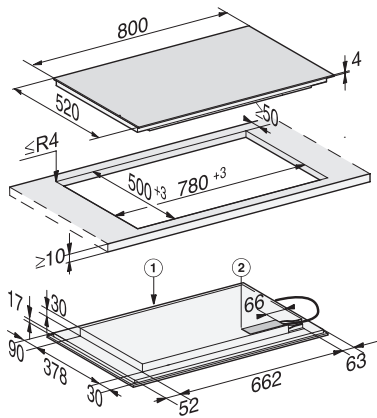

KM 7576 FL 125 Gala Ed
Plită cu inducție autonomă
cu 3 zone de gătit PowerFlex și MattFinish

KM7575FL, KM7576FL onset (installation drawing)