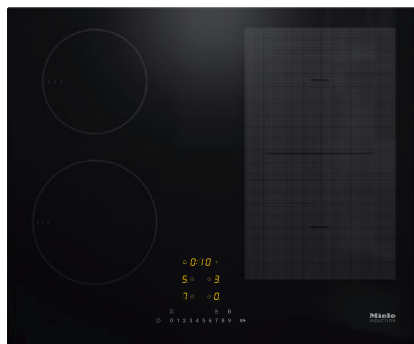

KM 7466 FL 125 Edition
Plită cu inducție autonomă
cu arie de gătit PowerFlex pentru randament maxim

EAN: 4002516741114 / Numărul materialului: 12382820 /
Vechi Numărul materialului: 26746670D

Păstrare cald	•
Funcție Stop&Go	•
Funcția de reapelare	•
Oprire de siguranță	•
Recunoaștere permanentă vas	•
Opțiuni de setare individuală (de ex. alarme sonore)	•
Cronometru	•
Eficiență și durabilitate	
Putere nominală în stare oprit în W	0,5
Putere nominală în stare așteptare în W	1,0
Putere nominală în stare conectat în așteptare în W	2,0
Timpan până la oprirea automată la modul oprit în minute	20
Timpan până la comutarea automată la modul așteptare în minute	20
Timpan până la comutarea automată la modul conectat în așteptare în minute	20
Curățare confortabilă	
Vitroceramică ușor de curățat	•
Siguranță	
Oprire de siguranță	•
Funcția de blocare	•
Blocare comenzi	•
Ventilator de răcire integrat	•
Protecție la supraîncălzire	•
Indicator de căldură reziduală	•
Date tehnice	
Dimensiuni în mm (lățime)	620
Dimensiuni în mm (înălțime)	51
Dimensiuni în mm (adâncime)	520
Dimensiuni decupaj nișă în mm (lățime) pentru instalare pe suprafață	600
Dimensiuni decupaj nișă în mm (adâncime) pentru instalare pe suprafață	500
Înălțime carcasă, inclusiv caseta de conectare în mm	51
Dimensiuni interne nișă în mm (lățime) cu instalare la nivel	600
Dimensiuni interne nișă în mm (adâncime) cu instalare la nivel	500
Greutate în kg	11
Dimensiuni externe nișă în mm (lățime) cu instalare la nivel	624
Dimensiuni externe nișă în mm (adâncime) cu instalare la nivel	524
Putere electrică totală în kW	7,30
Lungime cablu de alimentare în m	1,4
Tensiune în V	230
Frecvență în Hz	50-60
Accesorii furnizate	
Cablu de alimentare	Da
Voucher pentru o placă gourmet pentru copt GGRP	•