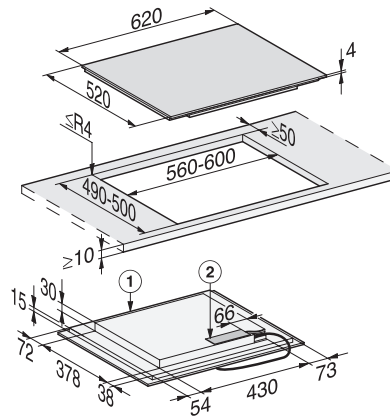

KM 7466 FL 125 Edition
Plită cu inducție autonomă
cu arie de gătit PowerFlex pentru randament maxim

EAN: 4002516741114 / Numărul materialului: 12382820 /
Vechi Numărul materialului: 26746670D

Păstrare cald	•
Funcție Stop&Go	•
Funcția de reapelare	•
Oprire de siguranță	•
Recunoaștere permanentă vas	•
Opțiuni de setare individuală (de ex. alarme sonore)	•
Cronometru	•
Eficiență și durabilitate	
Putere nominală în stare oprit în W	0,5
Putere nominală în stare așteptare în W	1,0
Putere nominală în stare conectat în așteptare în W	2,0
Timpan până la oprirea automată la modul oprit în minute	20
Timpan până la comutarea automată la modul așteptare în minute	20
Timpan până la comutarea automată la modul conectat în așteptare în minute	20
Curățare confortabilă	
Vitroceramică ușor de curățat	•
Siguranță	
Oprire de siguranță	•
Funcția de blocare	•
Blocare comenzi	•
Ventilator de răcire integrat	•
Protecție la supraîncălzire	•
Indicator de căldură reziduală	•
Date tehnice	
Dimensiuni în mm (lățime)	620
Dimensiuni în mm (înălțime)	51
Dimensiuni în mm (adâncime)	520
Dimensiuni decupaj nișă în mm (lățime) pentru instalare pe suprafață	600
Dimensiuni decupaj nișă în mm (adâncime) pentru instalare pe suprafață	500
Înălțime carcasă, inclusiv caseta de conectare în mm	51
Dimensiuni interne nișă în mm (lățime) cu instalare la nivel	600
Dimensiuni interne nișă în mm (adâncime) cu instalare la nivel	500
Greutate în kg	11
Dimensiuni externe nișă în mm (lățime) cu instalare la nivel	624
Dimensiuni externe nișă în mm (adâncime) cu instalare la nivel	524
Putere electrică totală în kW	7,30
Lungime cablu de alimentare în m	1,4
Tensiune în V	230
Frecvență în Hz	50-60
Accesorii furnizate	
Cablu de alimentare	Da
Voucher pentru o placă gourmet pentru copt GGRP	•

KM 7466 FL 125 Edition
Plită cu inducție autonomă
cu arie de gătit PowerFlex pentru randament maxim

KM7466FL (installation drawings)

KM7466FL (installation drawings) onset