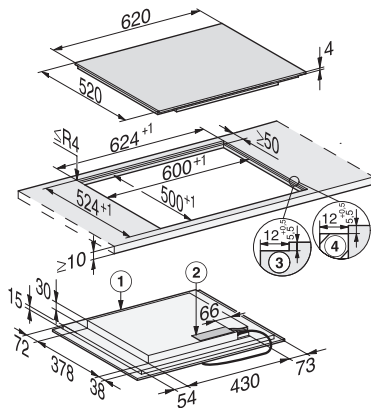

KM 7466 FL 125 Edition
Plită cu inducție autonomă
cu arie de gătit PowerFlex pentru randament maxim

KM7466FL (installation drawings)