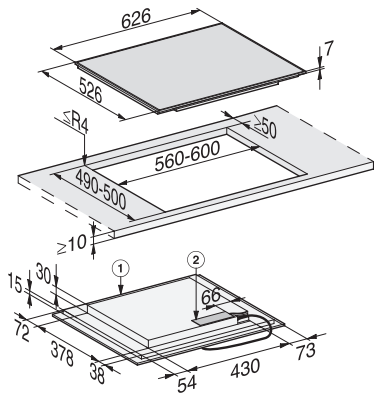

KM 7466 FR 125 Edition
Plită cu inducție autonomă
cu arie de gătit PowerFlex pentru randament maxim

KM7464FR, KM7466FR (installation drawings)