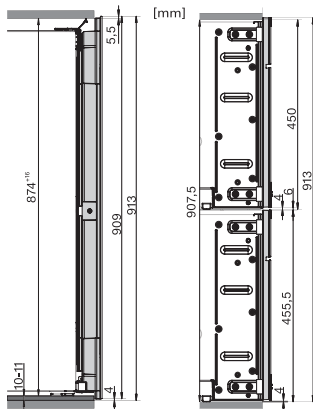

KWT 6422 iG-1

Unitate de păstrare a vinurilor încastrată
cu FlexiFrame și Push2open, pentru cunoscătorii de vinuri.

KWT6422iG, KWT6422iG-1, Installation draw

KWT6422iG, KWT6422iG-1, Installation draw, side view

KWT6422iG, KWT6422iG-1, Installation draw

KWT6422iG, KWT6422iG-1, Installation draw, side view

ENB1060, combination 2x45er + KWT6422iG, Installation draw

KWT6422iG, KWT6422iG-1, Interior dimensions (Installation drawings)