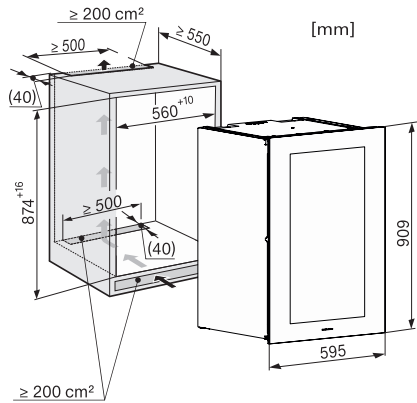

KWT 6422 iG-1

Unitate de păstrare a vinurilor încastrată
cu FlexiFrame și Push2open, pentru cunoscătorii de vinuri.

KWT6422iG, KWT6422iG-1, Installation draw