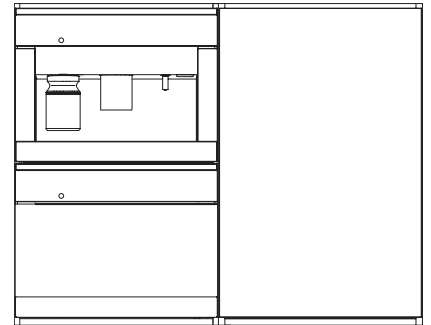

KWT 6422 iG-1

Unitate de păstrare a vinurilor încastrată
cu FlexiFrame și Push2open, pentru cunoscătorii de vinuri.

KWT6422iG, KWT6422iG-1, Installation draw

KWT6422iG, KWT6422iG-1, Installation draw, side view