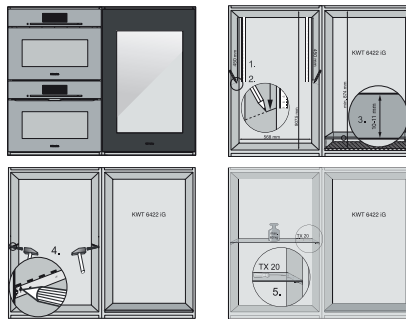

EAN: 4002516712312 / Numărul materialului: 12364280 /
Vechi Numărul materialului: 36642222EU1

Categorie de aparate electrocasnice	
Unitate de păstrare a vinurilor	•
Tip construcție	
Aparat electrocasnic încastrat	•
Aparat electrocasnic integrat	•
Balama ușă	dreapta
Balamale ușă convertibile	•
Montare alăturată posibilă	•
Design	
Culoare front	Negru Obsidian (sticlă)
Iluminare compartiment vinuri	Iluminare LED
Confortul utilizatorului	
Conectarea în rețea cu Miele@home	•
Accesorii necesare	XKS 3130 W
DynaCool	•
SoftClose	•
Deschizător ușă ascuns	Push2open
Sistem Silence	•
Nr. de rafturi din lemn	2
Material pentru grătare din lemn	Beechwood
Număr de grilaje FlexiFrame	2
NoteBoard	Da
Suport de prezentare 3D sticlă	•
Depozitare cu vibrații reduse	•
Comenzi	
Concept funcțional	TouchControl
Regularizare independentă a temperaturii pentru compartimentele de frigider și congelator	Nu
Nr. zone de temperatură	2
Setare interval temperatură minimă în °C	5
Eficiență și durabilitate	
Clasă de eficiență energetică (A–G)	G
Consum energetic anual în kWh	143,00
Consum de energie în 24 h în kWh	0,39
Siguranță	
Funcția de blocare	•
Alarmă acustică ușă	•
Alarmă acustică de temperatură	•
Alarmă optică pentru ușă	•
Alarmă optică de temperatură	•
Date tehnice	
Lățime minimă nișă în mm	560
Lățime maximă nișă în mm	570
Înălțime minimă nișă în mm	874
Înălțime maximă nișă în mm	890
Adâncime nișă în mm	550
Lățime aparat electrocasnic în mm	595
Înălțime aparat electrocasnic în mm	906
Adâncime aparat electrocasnic în mm	572
Greutate în kg	55,0

KWT 6422 iG-1

Unitate de păstrare a vinurilor încastrată
cu FlexiFrame și Push2open, pentru cunoscătorii de vinuri.

KWT6422iG, KWT6422iG-1, Installation draw

KWT6422iG, KWT6422iG-1, Installation draw, side view

KWT6422iG, KWT6422iG-1, Installation draw

KWT6422iG, KWT6422iG-1, Installation draw, side view

ENB1060, combination 2x45er + KWT6422iG, Installation draw

KWT6422iG, KWT6422iG-1, Interior dimensions (Installation drawings)