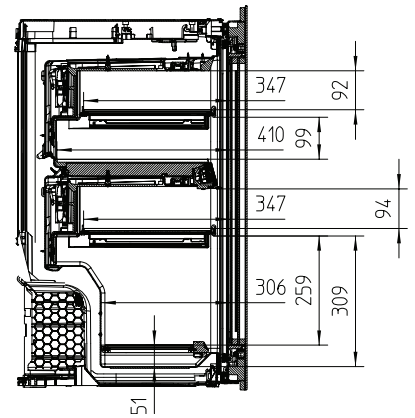

KWT 6422 iG-1

Unitate de păstrare a vinurilor încastrată
cu FlexiFrame și Push2open, pentru cunoscătorii de vinuri.

KWT6422iG, KWT6422iG-1, Installation draw

KWT6422iG, KWT6422iG-1, Installation draw, side view

KWT6422iG, KWT6422iG-1, Installation draw

KWT6422iG, KWT6422iG-1, Installation draw, side view

ENB1060, combination 2x45er + KWT6422iG, Installation draw

KWT6422iG, KWT6422iG-1, Interior dimensions (Installation drawings)