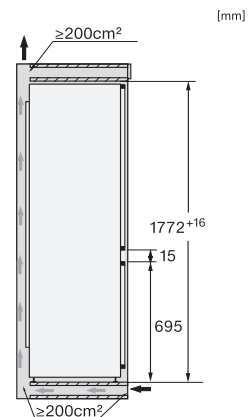

KFNS7734D, KFN7734C, KFN7734F, KFN7734D,
KFN7764D, KFN7785D, KFN7744E, KFN7774D, side view
(installation drawings)