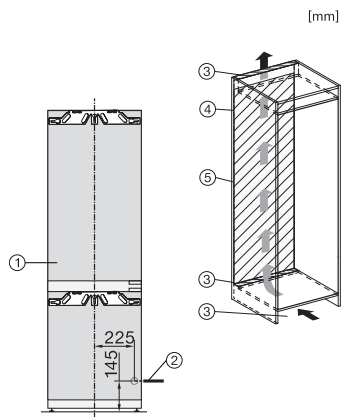

KFN 7744 C 125 Gala Ed
Combină frigorifică integrată
PerfectFresh Pro, iluminare cu LED și NoFrost pentru cea mai bună depozitare.

KFN7734C, KFN7734F, KFN7734D, KFN7764D,
KFN7785D, KFN7744E, KFN7774D, installation (footnote*)
(installation drawings)