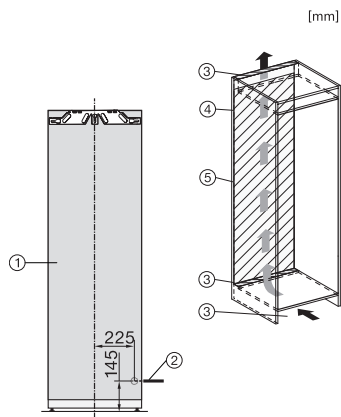

FNS 7740 D 125 Gala Ed

Congelator integrat

cu NoFrost și 8 sertare pentru congelare pe ghidaje telescopice pt. confort max.

K7733E, K7763E, K7732E, K7734F, K7764E, K7743E, K7744E, K7773D, K7774D (footnote*) (installation drawings)