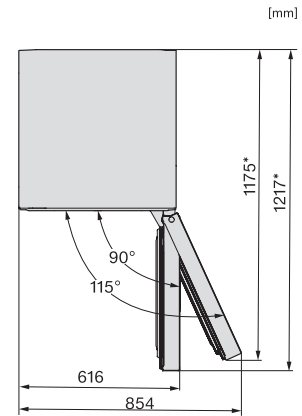

KFN4795CD bb, KS4783DD obsw/matt, KFN4898AD grgr, KFN4799AD obsw/matt 125 Gala Edition, top view (installation drawings)