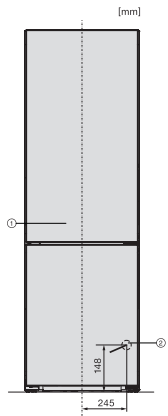

KFN 4799 AD 125 Gala Ed

Combină frigorifică de sine stătătoare

cu PerfectFresh Pro și NoFrost pentru prospețime durabilă și confort adăugat.

KFN4395DD, KFN4393FD, KFN4393DD, KFN4795DD bb, KFN4795CD bb, KFN4898CD, installation (footnote*)