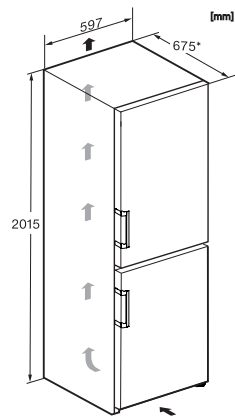

KFN 4799 AD 125 Gala Ed

Combină frigorifică de sine stătătoare

cu PerfectFresh Pro și NoFrost pentru prospețime durabilă și confort adăugat.

KFN4797DD, KFN4797CD, KFN4799DDE, KFN4795DD, KFN4795AD, KFN4795CD, KFN4795BD, installation sketch (footnote*)