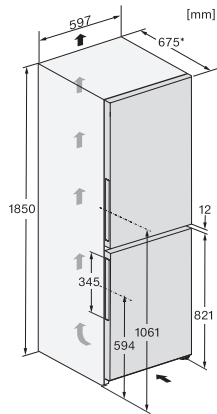

KFN 4377 CD 125 Edition

Combină frigorifică de sine stătătoare

cu PerfectFresh Pro și NoFrost pentru prospețime durabilă și confort adăugat.

KFN4375DD, KFN4375DD C, KFN4375CD, KFN4377DD, KFN4377CD, installation sketch (footnote*) (installation drawings)