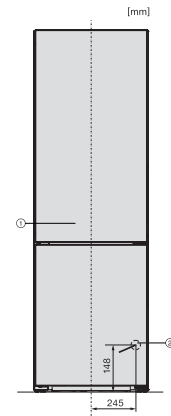

KFN4395DD, KFN4393FD, KFN4393DD, KFN4795DD bb, KFN4795CD bb, KFN4898CD, installation (footnote*)