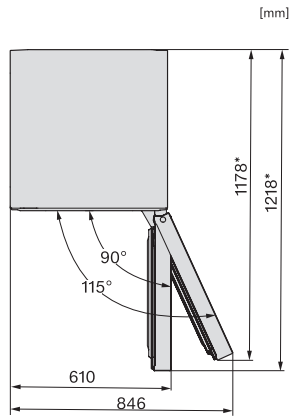

KFN4375DD, KFN4395DD, KFN4393FD, KFN4393D, KFN4377DD, KS4383ED, K4373ED, FN4312E, top view (footnote*)