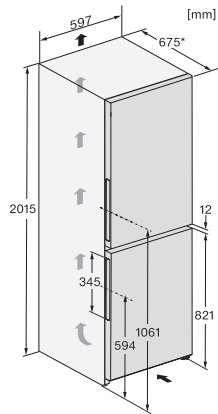

KFN 4397 CD 125 Edition

Combină frigorifică de sine stătătoare

cu PerfectFresh Pro și NoFrost pentru prospețime durabilă și confort adăugat.

KFN4395DD, KFN4395CD, KFN4397CD, installation sketch (footnote*) (installation drawings)