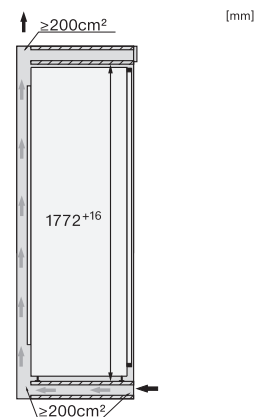

K 7747 C 125 Gala Ed

Frigider încastrat

PerfectFresh Pro și DynaCool pentru depozitare profesională.

EAN: 4002516711674 / Numărul materialului: 12361920 /

Vechi Numărul materialului: 36774730EU1

Înălțime minimă nișă în mm	1772
Înălțime maximă nișă în mm	1788
Adâncime nișă în mm	550
Lățime aparat electrocasnic în mm	559
Înălțime aparat electrocasnic în mm	1770
Adâncime aparat electrocasnic în mm	546
Greutate în kg	70,5
Tehnologie de balama a ușii	Ușă fixă
Greutate max. ușă frontală – frigider, în kg	26
Clasa climatică	SN-T
Compartiment frigider în l	294
incluzând și zona PerfectFresh în l	98
Capacitate utilă totală în l	294
Clasa de emisii de zgomot acustic în aer (A–D)	B
Emisii sonore în dB(A) re 1 pW	32
Consum de curent (mA)	1200
Tensiune în V	220-240
Tensiune nominală siguranță în A	10
Număr de faze	1
Frecvență în Hz	50-60
Lungime cablu de alimentare în m	2,2
Înlocuirea lămpilor	Servicii pentru Clienți
<b>Accesorii furnizate</b>	
Tavă de ouă	•
Voucher pentru un filtru ActiveAirClean	•

[mm]

K7733E, K7763E, K7732D, K7732E, K7734F, K7764E, K7743E, K7744E, K7773D, K7774D, built-in (footnote\*) (drawings)

[mm]

K7733E, K7763E, K7732E, K7734F, K7764E, K7743E, K7744E, K7773D, K7774D, side view (installation drawings)

[mm]