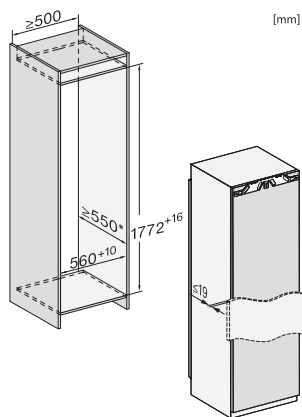

K7733E, K7763E, K7732D, K7732E, K7734F, K7764E, K7743E, K7744E, K7773D, K7774D, built-in (footnote*) (drawings)

[mm]