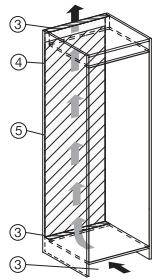

K7733E, K7763E, K7732D, K7732E, K7734F, K7764E, K7743E, K7744E, K7773D, K7774D, built-in (footnote*) (drawings)

[mm]