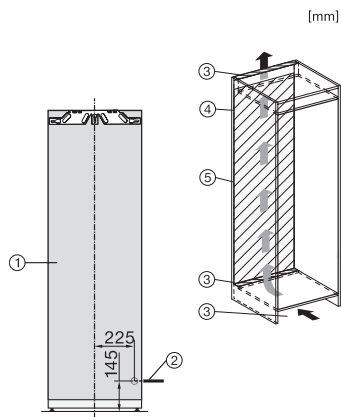

K 7747 C 125 Gala Ed
Frigider încastrat
PerfectFresh Pro și DynaCool pentru depozitare profesională.

K7733E, K7763E, K7732E, K7734F, K7764E, K7743E, K7744E, K7773D, K7774D (footnote*) (installation drawings)

[mm]