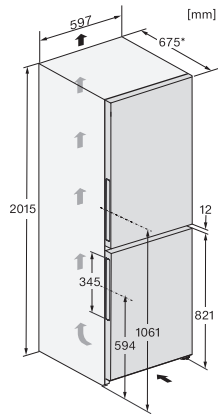

KFN 4395 CD

Combină frigorifică de sine stătătoare
cu DailyFresh, NoFrost și ComfortClean pentru maxim de confort.

KFN4395DD, KFN4395CD, KFN4397CD, installation sketch (footnote*) (installation drawings)