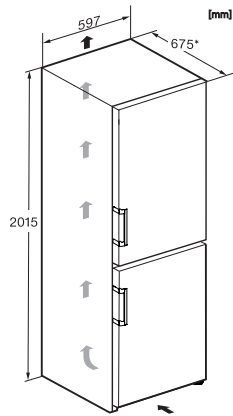

KFN 4795 CD

Combină frigorifică de sine stătătoare
cu DailyFresh, NoFrost, DynaCool și confort adăugat.

KFN4797DD, KFN4797CD, KFN4799DDE, KFN4795DD,
KFN4795AD, KFN4795CD, KFN4795BD, installation
sketch (footnote*)