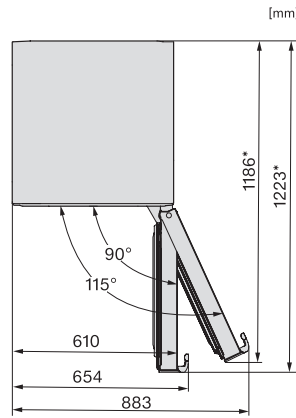

KFN4777CD, KFN4797DD, KFN4797CD, KFN4799DDE,
KFN4795DD, KFN4795CD, KFN4795BD, top view
(footnote*)