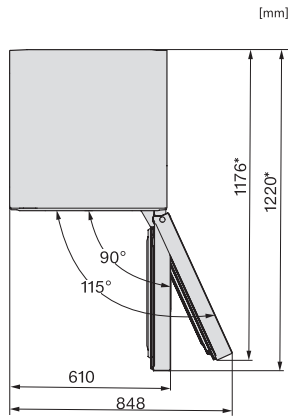

KFN 4795 CD

Combină frigorifică de sine stătătoare
cu DailyFresh, NoFrost, DynaCool și confort adăugat.

KFN4898CD bs, KS4887DD edt/cs, top view (footnote*)
(installation drawings)