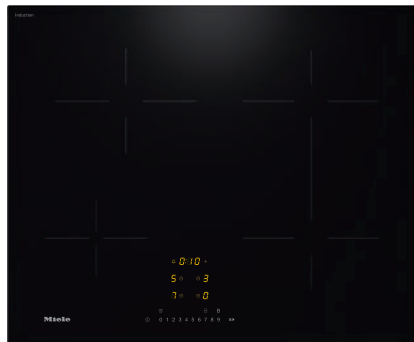

KM 7363 FL

Plită cu inducție autonomă

cu un arzător flex pentru vase de gătit mari

- Selectare rapidă prin intermediul tast. numerice – ComfortSelect
- 4 arzătoare inclusiv 1 arzător flex
- O lățime de 620 mm pentru instalare la suprafață sau la nivel
- Comunicare cu hota de bucătărie – funcție automată Con@ctivity

KM 7363 FL

Plită cu inducție autonomă

cu un arzător flex pentru vase de gătit mari

EAN: 4002516711407 / Numărul materialului: 12315550 /

Vechi Numărul materialului: 26736370D

Opțiuni de setare individuală (de ex. alarme sonore)	•
Cronometru	•
Eficiență și durabilitate	
Folosirea căldurii reziduale	•
Curățare confortabilă	
Vitroceramică ușor de curățat	•
Siguranță	
Oprire de siguranță	•
Funcția de blocare	•
Blocare comenzi	•
Ventilator de răcire integrat	•
Protecție la supraîncălzire	•
Indicator de căldură reziduală	•
Date tehnice	
Dimensiuni în mm (lățime)	620
Dimensiuni în mm (înălțime)	53
Dimensiuni în mm (adâncime)	520
Dimensiuni decupaj nișă în mm (lățime) pentru instalare pe suprafață	560
Dimensiuni decupaj nișă în mm (adâncime) pentru instalare pe suprafață	490
Înălțime carcasă, inclusiv caseta de conectare în mm	53
Dimensiuni interne nișă în mm (lățime) cu instalare la nivel	600
Dimensiuni interne nișă în mm (adâncime) cu instalare la nivel	500
Greutate în kg	10
Dimensiuni externe nișă în mm (lățime) cu instalare la nivel	624
Dimensiuni externe nișă în mm (adâncime) cu instalare la nivel	524
Putere electrică totală în kW	7,30
Lungime cablu de alimentare în m	1,4
Tensiune în V	230
Frecvență în Hz	50-60
Accesorii furnizate	
Cablu de alimentare	Da