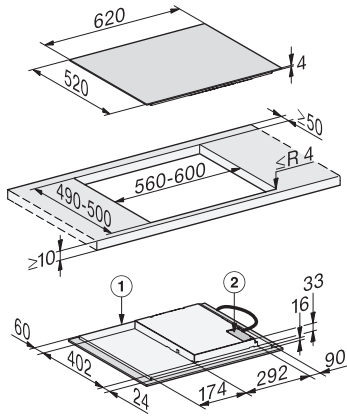

KM 7363 FL

Plită cu inducție autonomă

cu un arzător flex pentru vase de gătit mari

EAN: 4002516711407 / Numărul materialului: 12315550 /

Vechi Numărul materialului: 26736370D

Opțiuni de setare individuală (de ex. alarme sonore)	•
Cronometru	•
Eficiență și durabilitate	
Folosirea căldurii reziduale	•
Curățare confortabilă	
Vitroceramică ușor de curățat	•
Siguranță	
Oprire de siguranță	•
Funcția de blocare	•
Blocare comenzi	•
Ventilator de răcire integrat	•
Protecție la supraîncălzire	•
Indicator de căldură reziduală	•
Date tehnice	
Dimensiuni în mm (lățime)	620
Dimensiuni în mm (înălțime)	53
Dimensiuni în mm (adâncime)	520
Dimensiuni decupaj nișă în mm (lățime) pentru instalare pe suprafață	560
Dimensiuni decupaj nișă în mm (adâncime) pentru instalare pe suprafață	490
Înălțime carcasă, inclusiv caseta de conectare în mm	53
Dimensiuni interne nișă în mm (lățime) cu instalare la nivel	600
Dimensiuni interne nișă în mm (adâncime) cu instalare la nivel	500
Greutate în kg	10
Dimensiuni externe nișă în mm (lățime) cu instalare la nivel	624
Dimensiuni externe nișă în mm (adâncime) cu instalare la nivel	524
Putere electrică totală în kW	7,30
Lungime cablu de alimentare în m	1,4
Tensiune în V	230
Frecvență în Hz	50-60
Accesorii furnizate	
Cablu de alimentare	Da

KM 7363 FL

Plită cu inducție autonomă
cu un arzător flex pentru vase de gătit mari

KM7363FL surface-mounted (Installation drawing)

KM7363FL flush (Installation drawing)