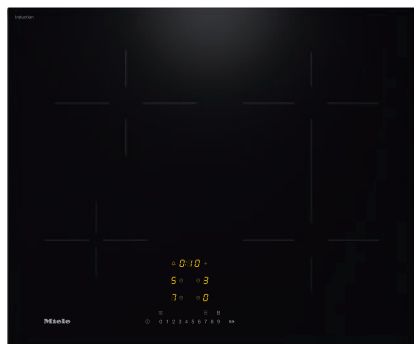

KM 7363 FL

Plită cu inducție autonomă

cu un arzător flex pentru vase de gătit mari

- Selectare rapidă prin intermediul tast. numerice – ComfortSelect
- 4 arzătoare inclusiv 1 arzător flex
- O lățime de 620 mm pentru instalare la suprafață sau la nivel
- Comunicare cu hota de bucătărie – funcție automată Con@ctivity

KM 7363 FL

Plită cu inducție autonomă

cu un arzător flex pentru vase de gătit mari

EAN: 4002516711407 / Numărul materialului: 12315550 /

Vechi Numărul materialului: 26736370D

Opțiuni de setare individuală (de ex. alarme sonore)	•
Cronometru	•
Eficiență și durabilitate	
Folosirea căldurii reziduale	•
Curățare confortabilă	
Vitroceramică ușor de curățat	•
Siguranță	
Oprire de siguranță	•
Funcția de blocare	•
Blocare comenzi	•
Ventilator de răcire integrat	•
Protecție la supraîncălzire	•
Indicator de căldură reziduală	•
Date tehnice	
Dimensiuni în mm (lățime)	620
Dimensiuni în mm (înălțime)	53
Dimensiuni în mm (adâncime)	520
Dimensiuni decupaj nișă în mm (lățime) pentru instalare pe suprafață	560
Dimensiuni decupaj nișă în mm (adâncime) pentru instalare pe suprafață	490
Înălțime carcasă, inclusiv caseta de conectare în mm	53
Dimensiuni interne nișă în mm (lățime) cu instalare la nivel	600
Dimensiuni interne nișă în mm (adâncime) cu instalare la nivel	500
Greutate în kg	10
Dimensiuni externe nișă în mm (lățime) cu instalare la nivel	624
Dimensiuni externe nișă în mm (adâncime) cu instalare la nivel	524
Putere electrică totală în kW	7,30
Lungime cablu de alimentare în m	1,4
Tensiune în V	230
Frecvență în Hz	50-60
Accesorii furnizate	
Cablu de alimentare	Da