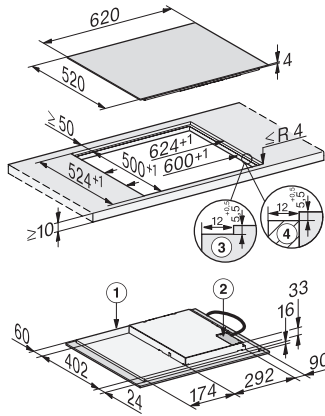

KM 7363 FL

Plită cu inducție autonomă

cu un arzător flex pentru vase de gătit mari

EAN: 4002516711407 / Numărul materialului: 12315550 /

Vechi Numărul materialului: 26736370D

Opțiuni de setare individuală (de ex. alarme sonore)	•
Cronometru	•
Eficiență și durabilitate	
Folosirea căldurii reziduale	•
Curățare confortabilă	
Vitroceramică ușor de curățat	•
Siguranță	
Oprire de siguranță	•
Funcția de blocare	•
Blocare comenzi	•
Ventilator de răcire integrat	•
Protecție la supraîncălzire	•
Indicator de căldură reziduală	•
Date tehnice	
Dimensiuni în mm (lățime)	620
Dimensiuni în mm (înălțime)	53
Dimensiuni în mm (adâncime)	520
Dimensiuni decupaj nișă în mm (lățime) pentru instalare pe suprafață	560
Dimensiuni decupaj nișă în mm (adâncime) pentru instalare pe suprafață	490
Înălțime carcasă, inclusiv caseta de conectare în mm	53
Dimensiuni interne nișă în mm (lățime) cu instalare la nivel	600
Dimensiuni interne nișă în mm (adâncime) cu instalare la nivel	500
Greutate în kg	10
Dimensiuni externe nișă în mm (lățime) cu instalare la nivel	624
Dimensiuni externe nișă în mm (adâncime) cu instalare la nivel	524
Putere electrică totală în kW	7,30
Lungime cablu de alimentare în m	1,4
Tensiune în V	230
Frecvență în Hz	50-60
Accesorii furnizate	
Cablu de alimentare	Da

KM 7363 FL

Plită cu inducție autonomă
cu un arzător flex pentru vase de gătit mari

KM7363FL surface-mounted (Installation drawing)

KM7363FL flush (Installation drawing)