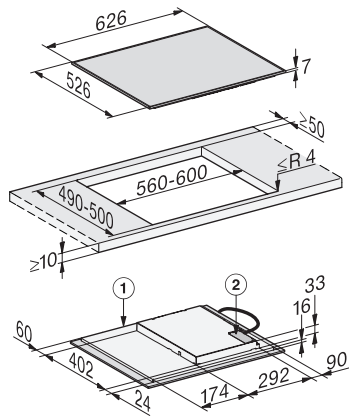

KM 7363 FR

Plită cu inducție autonomă

cu un arzător flex pentru vase de gătit mari

EAN: 4002516712428 / Numărul materialului: 12315540 /

Vechi Numărul materialului: 26736310D

Cronometru	•
Eficiență și durabilitate	
Folosirea căldurii reziduale	•
Putere nominală în stare oprit în W	0,5
Putere nominală în stare așteptare în W	1,0
Putere nominală în stare conectat în așteptare în W	2,0
Țimp până la oprirea automată la modul oprit în minute	20
Țimp până la comutarea automată la modul așteptare în minute	20
Țimp până la comutarea automată la modul conectat în așteptare în minute	20
Curățare confortabilă	
Vitroceramică ușor de curățat	•
Siguranță	
Oprire de siguranță	•
Funcția de blocare	•
Blocare comenzi	•
Ventilator de răcire integrat	•
Protecție la supraîncălzire	•
Indicator de căldură reziduală	•
Date tehnice	
Dimensiuni în mm (lățime)	626
Dimensiuni în mm (înălțime)	55
Dimensiuni în mm (adâncime)	526
Dimensiuni decupaj nișă în mm (lățime) pentru instalare pe suprafață	600
Dimensiuni decupaj nișă în mm (adâncime) pentru instalare pe suprafață	490
Înălțime carcasă, inclusiv caseta de conectare în mm	48
Greutate în kg	10
Putere electrică totală în kW	7,30
Lungime cablu de alimentare în m	1,4
Tensiune în V	230
Frecvență în Hz	50-60
Accesorii furnizate	
Cablu de alimentare	Da

KM 7363 FR

Plită cu inducție autonomă
cu un arzător flex pentru vase de gătit mari

KM7363FR surface-mounted (Installation drawing)